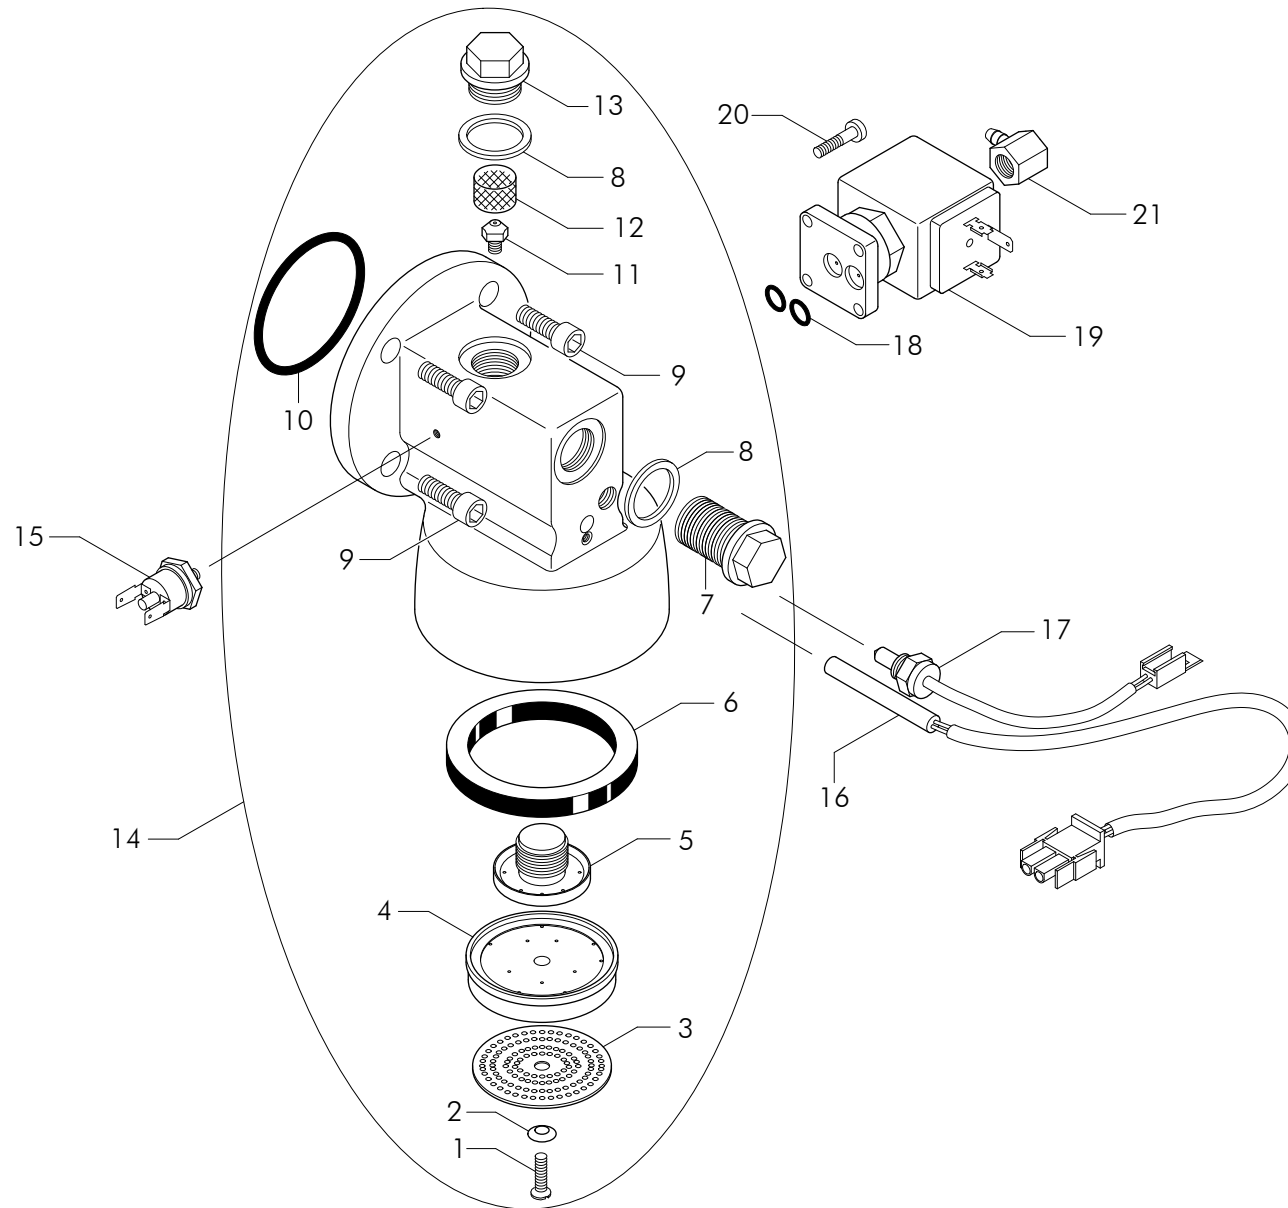

Pos	Cod.	Denominazione - IT -	Denomination - EN -	Denomination - FR -	Denomination - DE -
1	WY23514	VITE TPS INOX 5x20 TAGLIO CACC.	5x20 STAINLESS STEEL FLATHEAD SCREW	VIS TPS INOX 5x20 DE TOURNEVIS	SCHRAUBE TPS rostfrei5x20 SCHRAUBEN
2	WY23260014	RONDELLA INOX 12x5	INOX WASHER 12X5	RONDELLE INOX 12x5	STAHL SCHEIBE 12x5
3	WY27100	DOCGETTA GRUPPO	GROUP SHOWER PLATE	DOUCHETTE GROUPE	DUSCHE VERTEILEREINHEIT
4	WY25627	PORTADOCGETTA GRUPPO EROGAZIONE	WATER SPOUT UNIT SUPPORT	PORTE-DOUCHETTE GROUPE DISTRIBUTION	DUSCHTRAGER VERSORGUNGSEINHEIT
5	WY25422008	DIFFUSORE GRUPPO CTS	GROUP DIFFUSER	DIFFUSEUR GROUPE	GRUPPE VERTEILER
6	WY12215	GUARN.GOMMA S.COPPA 72x56x8.5 MAGGIOR.	LARGER SIZED FILTER SUPPORT RUBBER	JOINT CAOUTCHOUC SOUCOUPE 72x56x8.5	FILTERHALTER-GUMMIDICH. 72x56x8.5 GROSS
6	WY12217	GUARN.GOMMA S.COPPA 72x56x8 NORMALE	STANDARD SIZE FILTER SUPPORT GASKET	JOINT CAOUTCHOUC SOUCOUPE 72x56x8 N	FILTERHALTER-GUMMIDICH.72x56x8 NORMAL
7	WY25789311	TAPPO RIDUZIONE CAMERA PREINFUSIONE	REDUCTION CAP PREBREWING ROOM	REDUCTION BOUCHON CHAMBRE PREINFUSION	REDUZIERUNG KAPPE ZIMMER VORBRUUNG
8	WY12012007	GUARNIZIONE TEFLON 25x18,2x1,5	GASKET TEFLON 25x18,2x1,5	JOINT TEFLON 25x18,2x1,5	DICHTUNG TEFLON 25x18,2x1,5
9	WY23554	VITE TCEI INOX 8x16 UNI 5931	STEEL SCREW TCCE 8x16 UNI 5931	VIS INOX TCCE 8x16 UNI 5931	STAHLSCHRUABE TCCE 8x16 UNI 5931
10	WY12304	GUARNIZIONE OR	O RING GASKET	JOINT OR	OR DICHTUNG
11	WY10300B	GIGLER OTT. x GRUPPO D 1.0	BRASS JET x GROUP D 1.0	GICLEUR LAITON x GROUPE D 1.0	VERMESSINGTE DUSE x GRUPPE D 1.0
12	WY10252	FILTRO PER GRUPPO 10.5x13.5x11	GROUP FILTER 10.5x13.5x11	FILTRE POUR GROUPE 10.5x13.5x11	GRUPPENFILTER 10.5x13.5x11
13	WY25789	TAPPO GRUPPO EROGAZIONE	DISTRIBUTION GROUP CAP	BOUCHON GROUPE DEBIT	STOPFEN DER ABGABEGRUPPE
14	WY56082113	GRUPPO PLUS4YOU D.58	GROUP PLUS4YOU D.58	GROUPE PLUS4YOU D.58	GRUPPE PLUS4YOU D.58
15	WY20304	TERMOSTATO BIMETALLICO 150.C	THERMOSTAT 150.C	THERMOSTAT 150.C	TERMOSTAT 150.C
16	WY17507001	RESISTENZA 230V 150W	HEATING ELEMENT 230V 150W	RESISTANCE 230V 150W	HEIZKORPER 230V 150W
16	WY17508001	RESISTENZA 120V 150W	HEATING ELEMENT 120V 150W	RESISTANCE 120V 150W	HEIZKORPER 120V 150W
17	WY20306006	SONDA NTC CON SENSORE IN VETRO	NTC PROBE WITH GLASS SENSOR	SONDE NTC AVEC CAPTEUR EN VERRE	NTC SONDE
18	WY12305	GUARNIZIONE OR	O RING	JOINT OR	O-RINGDICHT
19	WY834718151R	KIT ELETTROVALVOLA GRUPPO 230V	GROUP SOLENOID VALVE 230V KIT	KIT ELECTROVANNE GROUPE 230V	MAGNETVENTIL GRUPPE KIT 230V
19	WY834718181015R	KIT ELETTROVALVOLA GRUPPO 120V	GROUP SOLENOID VALVE 120V KIT	KIT ELECTROVANNE GROUPE 120V	MAGNETVENTIL GRUPPE KIT 120V
20	WY23551	VITE TCEI INOX 4x12 UNI 5931 DIN912	STEEL SCREW TCCE 4x12 UNI 5931	VIS INOX TCCE 4x12 UNI 5931	STAHLSCHRAUBE TCCE 4x12 UNI 5931
21	WY23221001	PORTAGOMMA ES14 Cr SCARICO GRUPPO	HOSE CONNECTION ES14 Cr	PORTE-CAOTCHOU ES14 Cr	GUMMIHALTER ES14 Cr