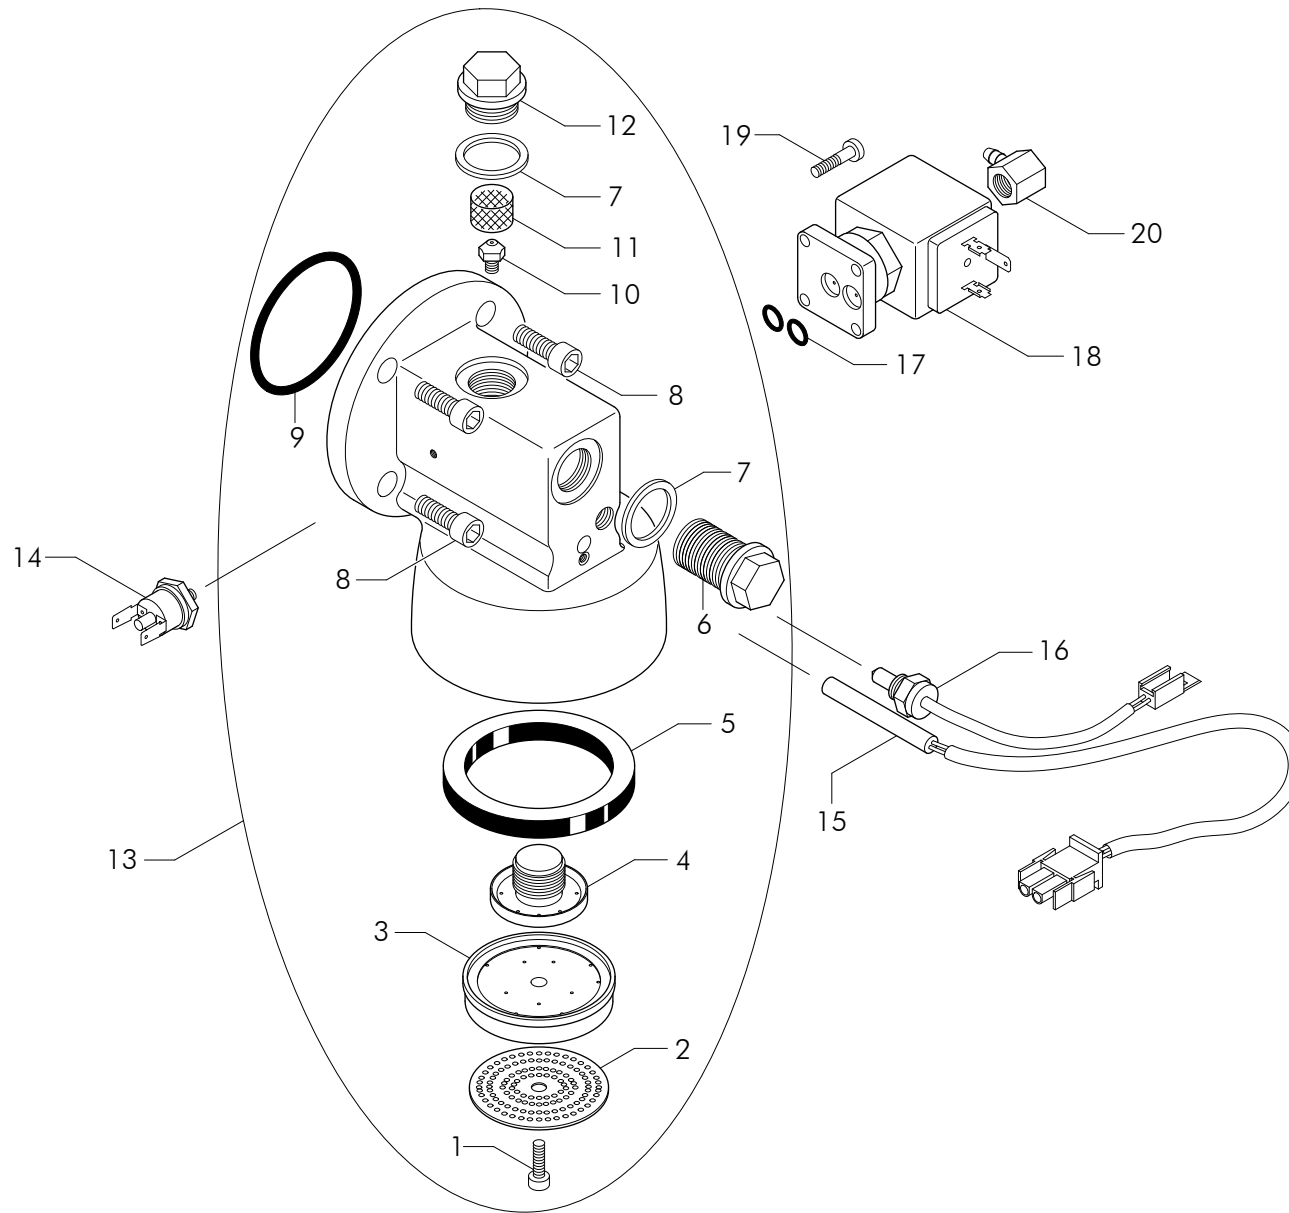

Pos	Cod.	Denominazione - IT -	Denomination - EN -	Denomination - FR -	Denomination - DE -
1	WY23409004	VITE TE+TC INOX 5x20	5x20 STAINLESS STEEL SCREW	VIS INOX 5X20	STAHLSCHRAUBE 5X20
2	WY27100001	DOCGETTA GRUPPO CTS 05 D.48	GROUP SHOWER PLATE D.48	DOUCHETTE GROUPE D.48	DUSCHE VERTEILEREINHEIT D.48
3	WY25627004	PORTADOCGETTA GRUPPO CTS 05	WATER SPOUT UNIT SUPPORT	PORTE-DOUCHETTE GROUPE DISTRIBUTION	DUSCHTRAGER VERSORGUNGSEINHEIT
3	WY25627005	PORTADOCGETTA GRUPPO CTS 05 H 9.5	WATER SPOUT UNIT SUPPORT	PORTE-DOUCHETTE GROUPE DISTRIBUTION	DUSCHTRAGER VERSORGUNGSEINHEIT
4	WY25422008	DIFFUSORE GRUPPO CTS	GROUP DIFFUSER	DIFFUSEUR GROUPE	GRUPPE VERTEILER
5	WY12217001	GUARN.GOMMA S.COPPA 64x52x6,5 CTS05	SIZE FILTER SUPPORT RUBBER 64x52x6,5	JOINT CAOUTCHOUC SOUCOUBE 64x52x6,5	FILTERHALTER-GUMMIDICHTUNG 64x52x6,5
5	WY12217002	GUARN.GOMMA S.COPPA 64x52x7 CTS05 MAGGIOR.	SIZE FILTER SUPPORT RUBBER 64x52x7	JOINT CAOUTCHOUC SOUCOUBE 64X52X7	FILTERHALTER-GUMMIDICHTUNG 64X52X7
6	WY25789311	TAPPO RIDUZIONE CAMERA PREINFUSIONE	REDUCTION CAP PREBREWING ROOM	REDUCTION BOUCHON CHAMBRE PREINFUSION	REDUZIERUNG KAPPE ZIMMER VORBRUUNG
7	WY12012007	GUARNIZIONE TEFLON 25x18,2x1,5	GASKET TEFLON 25x18,2x1,5	JOINT TEFLON 25x18,2x1,5	DICHTUNG TEFLON 25x18,2x1,5
8	WY23554	VITE TCEI INOX 8x16 UNI 5931	STEEL SCREW TCCE 8x16 UNI 5931	VIS INOX TCCE 8x16 UNI 5931	STAHLSCHRUABE TCCE 8x16 UNI 5931
9	WY12304	GUARNIZIONE OR	O RING GASKET	JOINT OR	OR DICHTUNG
10	WY10300B	GIGLER OTT. x GRUPPO D 1.0	BRASS JET x GROUP D 1.0	GICLEUR LAITON x GROUPE D 1.0	VERMESSINGTE DUSE x GRUPPE D 1.0
11	WY10252	FILTRO PER GRUPPO 10.5x13.5x11	GROUP FILTER 10.5x13.5x11	FILTRE POUR GROUPE 10.5x13.5x11	GRUPPENFILTER 10.5x13.5x11
12	WY25789	TAPPO GRUPPO EROGAZIONE	DISTRIBUTION GROUP CAP	BOUCHON GROUPE DEBIT	STOPFEN DER ABGABEGRUPPE
13	WY56082111	GRUPPO PLUS4YOU D.53	GROUP PLUS4YOU D.53	GROUPE PLUS4YOU D.53	GRUPPE PLUS4YOU D.53
14	WY20304	TERMOSTATO BIMETALLICO 150.C	THERMOSTAT 150.C	THERMOSTAT 150.C	TERMOSTAT 150.C
15	WY17507001	RESISTENZA 230V 150W	HEATING ELEMENT 230V 150W	RESISTANCE 230V 150W	HEIZKORPER 230V 150W
15	WY17508001	RESISTENZA 120V 150W	HEATING ELEMENT 120V 150W	RESISTANCE 120V 150W	HEIZKORPER 120V 150W
16	WY20306006	SONDA NTC CON SENSORE IN VETRO	NTC PROBE WITH GLASS SENSOR	SONDE NTC AVEC CAPTEUR EN VERRE	NTC SONDE
17	WY12305	GUARNIZIONE OR	O RING	JOINT OR	O-RINGDICHT
18	WY834718151R	KIT ELETTROVALVOLA GRUPPO 230V	GROUP SOLENOID VALVE 230V KIT	KIT ELECTROVANNE GROUPE 230V	MAGNETVENTIL GRUPPE KIT 230V
18	WY834718181015R	KIT ELETTROVALVOLA GRUPPO 120V	GROUP SOLENOID VALVE 120V KIT	KIT ELECTROVANNE GROUPE 120V	MAGNETVENTIL GRUPPE KIT 120V
19	WY23551	VITE TCEI INOX 4x12 UNI 5931 DIN912	STEEL SCREW TCCE 4x12 UNI 5931	VIS INOX TCCE 4x12 UNI 5931	STAHLSCHRAUBE TCCE 4x12 UNI 5931
20	WY23221001	PORTAGOMMA ES14 Cr SCARICO GRUPPO	HOSE CONNECTION ES14 Cr	PORTE-CAOTCHOU ES14 Cr	GUMMIHALTER ES14 Cr