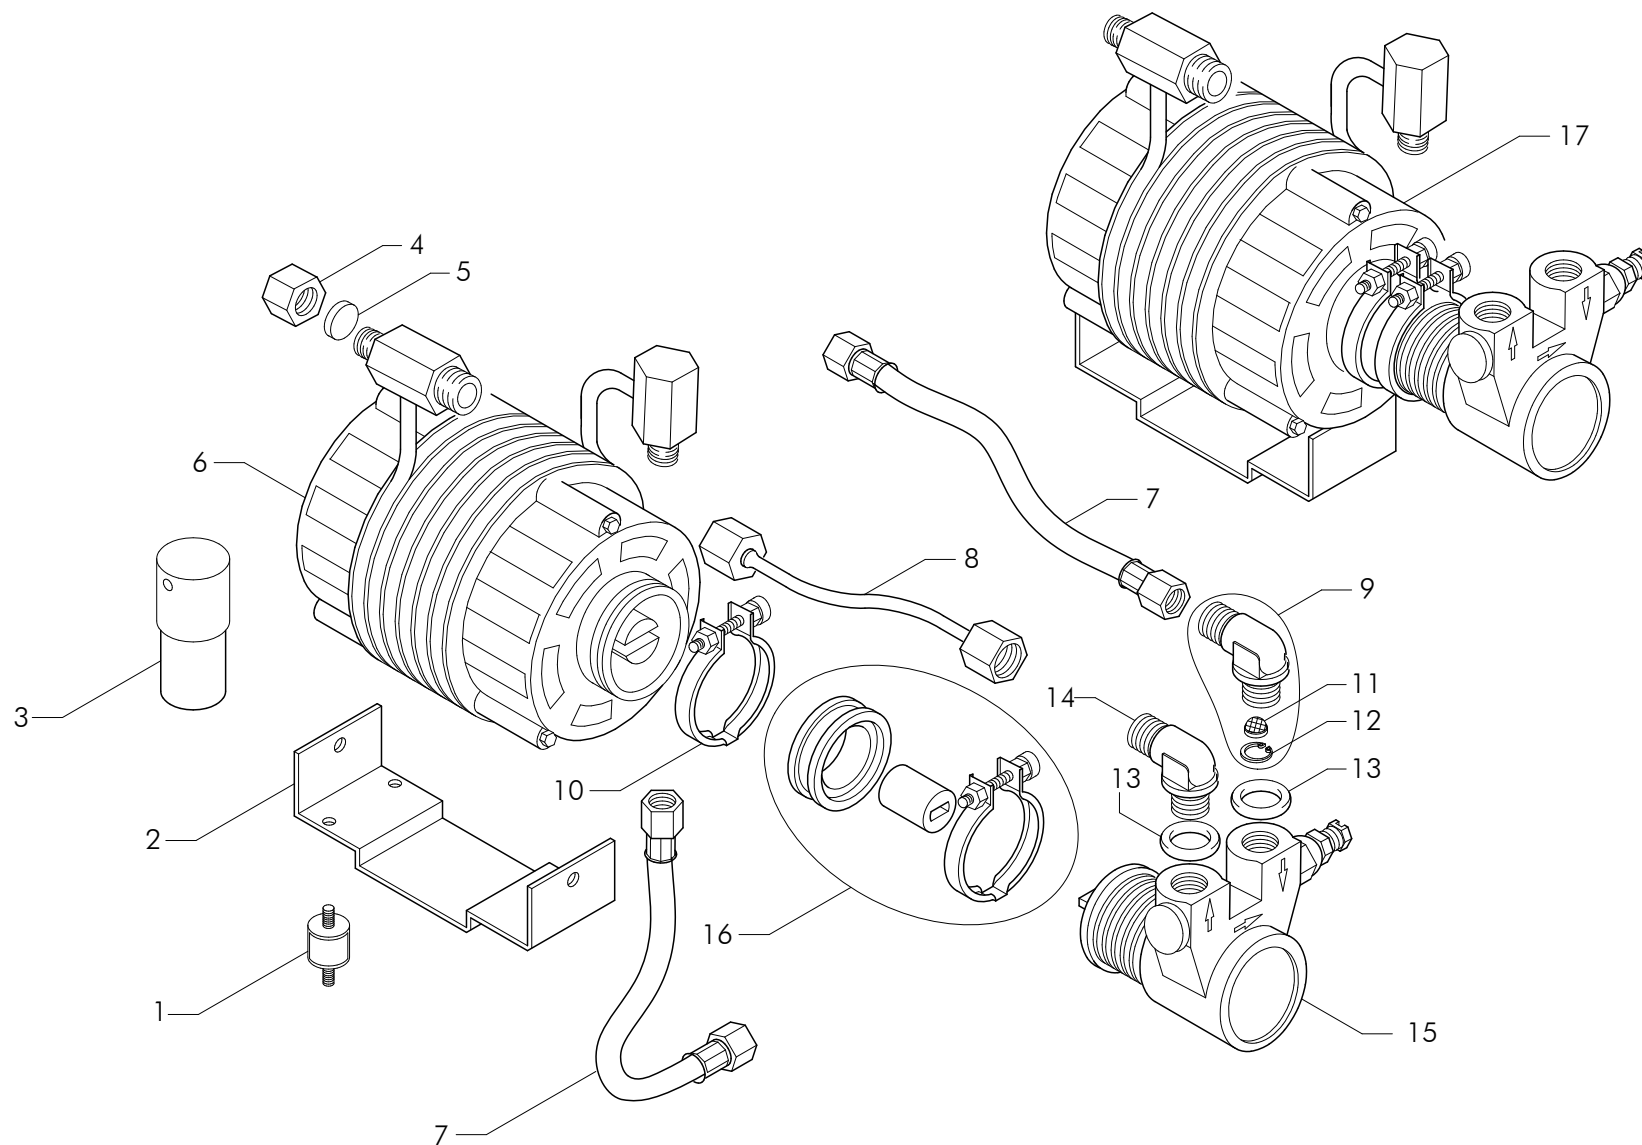

Pos	Cod.	Denominazione - IT -	Denomination - EN -	Denomination - FR -	Denomination - DE -
1	WY15105	GOMMA AMMORTIZZATORE	RUBBER FOR MOTOR	CAOUTCHOUC POUR MOTEUR	GUMMI x MOTOR
2	WY78174	SUPPORTO MOTORE	MOTOR SUPPORT	SUPPORT MOTEUR	EINGEBAUTER MOTORHALTER
3	WY19062001	CONDENSATORE MOTORE 230V 7uF	MOTOR CAPACITOR 230V 7uF	CONDENSATEUR MOTEUR 230V 7uF	KONDENSATOR MOTOR 230V 7uF
4	WY25782	TAPPO FEMMINA 1/4 GAS	1/4 GAS FEMALE TAP	BOUCHON FEMELLE 1/4 GAZ	INNENANSCHLUSSSTOPSEL 1/4 GAS
5	WY12007	GUARNIZIONE KLINGERSIL4400	KLINGERSIL4400 SEAL	JOINT KLINGERSIL4400	DICHTUNG KLINGER SIL4400
6	WY56406	MOTORE RPM Ni 230V 50/60 R.H2O ASSIEME	MOTOR RPM 230V 50/60Hz H2O	MOTEUR RPM 230V 50/60HZ H2O	MOTOR RPM 230V 50/60HZ H2O
7	WY30404002	TUBOFLEX 3/8FF P.GOMMA CON. L-450mm Ni	3/8 FEMALE L45 FLEX PIPE CONICAL HOSE F	TUYAU FLEX 3/8 FF L45 PORTE-TUYAU	SCHLAUCH 3/8 AUFNAHMETUR L45 GUMMI KONI
8	WY52001674	TUBO D-6 L.105	D-6 105L PIPE	TUYAU D-6 L.105	ROHR D-6 L.105
9	WY56116001	RACCORDO GOMITO 3/8+3/8 MOTO Pompa	CONNECTOR 3/8+3/8 PUMP ASSEMBLY	RACCORD 3/8 + 3/8 ENS. MOTO Pompe	ANSCHLUSS 3/8 + 3/8 MOTORP. ZUSAMMEN
10	WY26310003	FASCETTA GIUNZIONE MOTORE-POMPA	CLAMP MOTOR-PUMP	BANDE MOTEUR-POMPE	SCHELLE MOTOR-PUMPE
11	WY10254	FILTRO ACCIAIO 160-200 MESH	STEEL FILTER 160-200 MESH	FILTRE EN ACIER 160-200 MESH	STAHLFILTER 160-200 MESH
12	WY10005	ANELLO DI ARRESTO INOX	STAINLESS STEEL STOP RING	ANNEAU DE BUTEE INOX	DRAHTSPRENGRING ROSTFREI
13	WY12101	GUARNIZIONE RAME 3/8 22x17x3	GASKET COPPER 3/8 22x17x3	JOINT CUIVRE 3/8 22x17x3	KUPFERDICHTUNG 3/8 22x17x3
14	WY43052	RACCORDO "L" 3/8	CONNECTOR 'L' 3/8	RACCORD 'L' 3/8	ANSCHLUSS 'L' 3/8
15	WY4626303	POMPA FLUID-O-TECH CW510L	PUMP FLUYD CW510L	POMPE CW510L	PUMPE CW510L
16	WY83260016R	KIT DISACCOPIAMENTO MOTORE POMPA	KIT COUPLING MOTOR-PUMP	ENSEMBLE DECOUPLAGE MOTEUR POMPE	KIT MOTOR-PUMPE KUPPLUNG
17	WY83560027R	KIT MOTO Pompa INC.230V	KIT MOTOR-PUMP 230V	KIT MOTEUR-POMPE 230V	KIT MOTOR-PUMPE 230V