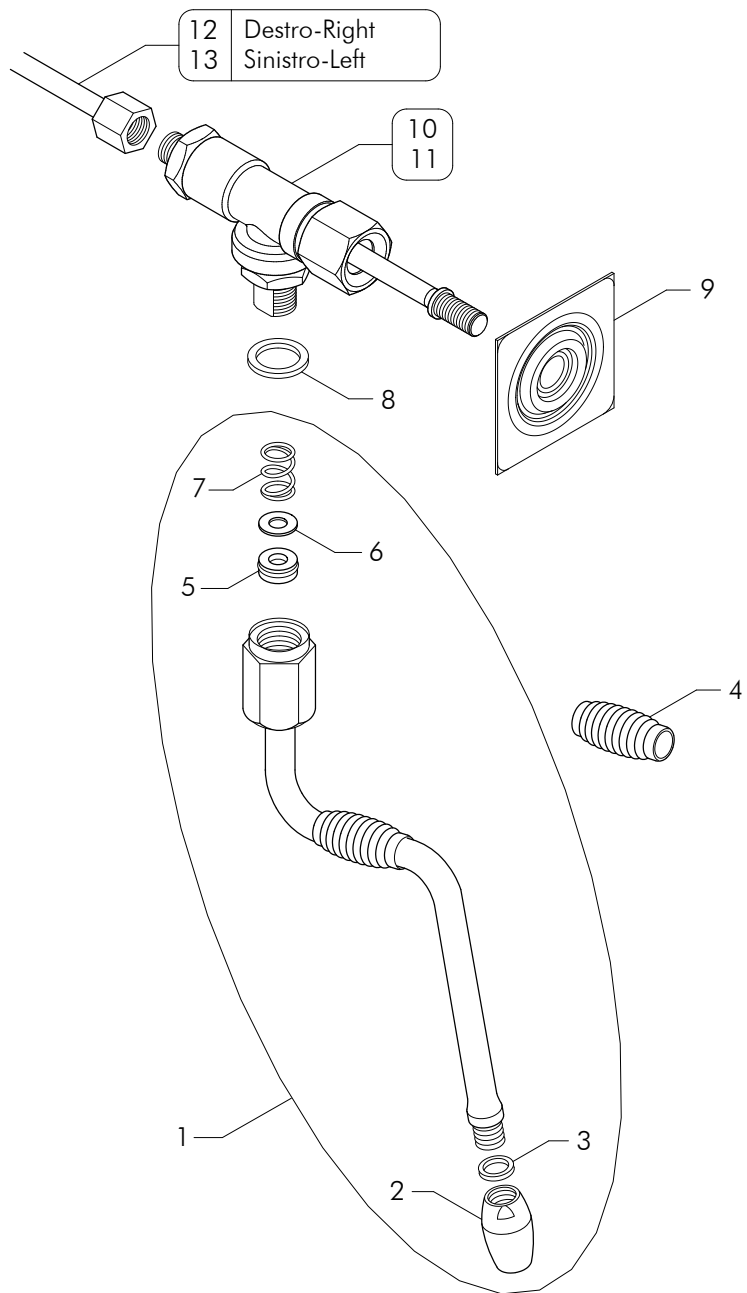

VAPORE - STEAM - VAPEUR - DAMPF

Pos	Cod.	Denominazione - IT -	Denomination - EN -	Denomination - FR -	Denomination - DE -
1	WY25763163	TUBO VAPORE D.10 INOX SPRZ.4 FORI	STEAM PIPE ASSEMBLY D.10 S.STEEL	TUYAU VAPEUR D.10 INOX	DAMPFROHRSATZ D.10 STAHL
2	WY25763074	SPRUZZATORE VAPORE INOX TUBO D.10 4 FORI	S.STEEL STEAM SPRAYER D.10 4 FORI	PULVERISATEUR VAPEUR D.10 4 FORI	INNENSPRITZDUSE D.10 4 FORI
3	WY12662	GUARNIZIONE ALL.SPRUZZATORE VAP.INOX D.10	ALUM.SEAL FOR ST.STEEL STEAM	JOINT ALU GICLEUR VAP. INOX D.10	ALUMINIUMDICHT.DAMPFSTR.EDELSTAHL D.10
4	WY15296001	GOMMINO ANTISCOTTAURA D.10	ANTI-BURNING RUBBER EL. FOR STEAM PIPE	ELEMENT ANTI-BRULURE POUR TUYAU VAP.D10	GUMMI GEGEN VERBRENNUNGEN F. DAMPFROHR
5	WY12661	GUARNIZIONE OR CON LUNETTA P.MOLLA	OR REST FOR ST.STEEL STEAM PIPE	OR LUNETTE P.RESSORT TUYAU VAP. INOX	HALBE OR-DICHT.F.FEDER DAMPFROHR ED
6	WY23260018	RONDELLA ELASTICA D-14,2 Sp.1	WASHER D-14,2	RONDELLE D-14,2	SCHEIBE D-14,2
7	WY10465001	MOLLA De 11,4 Df1,7 AISI 302	STEAM SPRING S.STEEL	RESSORT AISI	DAMPF HAHNFEDEN STAHL
8	WY12010	GUARNIZIONE TEFLON ACQUA/VAPORE 20x17x2	PIPE GASKET TEFLON 20x17x2	JOINT TUYAU TEFLON EAU/VAP TEFLON	TEFLON-DICHTUNG WASSER/VAP 20x17x2
9	WY15259005	SOFFIETTO	BELLOWS Q 55X20X7	SOUFFLET	BALG
10	WY20233013	RUBINETTO A LEVA SENZA MANOPOLA	FAUCET LEVER	ROBINET LEVIER	WASSERHAHN HEBEL
11	WY20233018	RUBINETTO A LEVA -12-	LEVER STEAM TAP	ROBINET LEVIER	WASSERHAHN HEBEL
12	WY52004400	TUBO D-8 L.320	TUBE D-8 L.320 W373	TUYAU D-8 L.320 W373	ROHR D-8 L.320 W373
13	WY52004402	TUBO D-8 L.300	TUBE D-8 2GR W375	TUYAU D-8 L.300 2GR 375	ROHR D-8 2GR W375
14	WY12012009	GUARNIZIONE TEFLON	GASKET TEFLON	JOINT TEFLON	TEFLON-DICHTUNG
15	WY10452049	MOLLA PISTONCINO	SPRING	RESSORT	FEDER
16	WY12204051	GUARNIZIONE	GASKET	JOINT	DICHTUNG
17	WY12012010	GUARNIZIONE TEFLON CONICA	GASKET TEFLON	JOINT TEFLON	TEFLON-DICHTUNG
18	WY10452050	MOLLA	SPRING	RESSORT	FEDER
19	WY25385051	CAPPUCCIO SEDE MOLLA	HOOD SPRING SEAT	CHAPEAU SIEGE DU RESSORT	HOOD FEDERTELLER
20	WY25309051	ASTA RUBINETTO A LEVA	TAP SHAFT	TIGE ROBINET	HAHNSTANGE
21	WY25655050	RONDELLA SPESSORE DADO	BUSHEL	JOINT	DICHTUNG
22	WY25385050	DADO	NUT	ECROU	MUTTER
23	WY25384003	DADO 18x1.5 OTTONE RUBINETTO A LEVA	BRASS NUT 18x1.5	ECROU LAITON 18x1.5	MESSING-MUTTER 18x1.5
24	WY12153	GUARNIZIONE RAME 1/4 17x13.3x1.5	GASKET 1/4 17x13.3x1.5 COPPER	JOINT CUIVRE 1/4 17x13.3x1.5	KUPFERDICHTUNG 1/4 17x13.3x1.5
25	WY257397	RACC.DRITTO 3/8x1/4CON TUBO H20/VAP	STRAIGHT FIXING. 3/8x1/4 TUBE W/S	RACCORD DROIT 3/8x1/4 TUBE EAU/VAP.	ANSCHLUSSSTUCK 3/8x1/4 MIT ROHR H20
26	WY25678050	RACCORDO 1/4M	CONNECTOR 1/4M	RACCORD 1/4M	ANSCHLUSS 1/4M
27	WY12204050	GUARNIZIONE OR	GASKET OR	JOINT OR	DICHTUNG OR
28	WY10452051	MOLLA PISTONCINO	SPRING	RESSORT	FEDER
29	WY25616050	PISTONCINO	PISTON	PISTON	KOLBEN
30	WY12204052	GUARNIZIONE	GASKET	JOINT	DICHTUNG
31	WY25385052	PERNO RUBINETTO	PIN	PIVOT	STIFT
32	WY15191050	GUIDA TEFLON	GUIDE TEFLON	GLISSIERE TEFLON	SCHIENE TEFLON
33	WY25309050	ASTA RUBINETTO A LEVA	TAF SHAFT	TIGE ROBINET	HAHNSTANGE
34	WY23292005	RONDELLA M24	BUSHEL M24	JOINT M24	DICHTUNG M24
35	WY25384004	DADO OTTONE RUBINETTO A LEVA -12-	BRASS NUT -12-	ECROU LAITON -12-	MESSING-MUTTER -12-