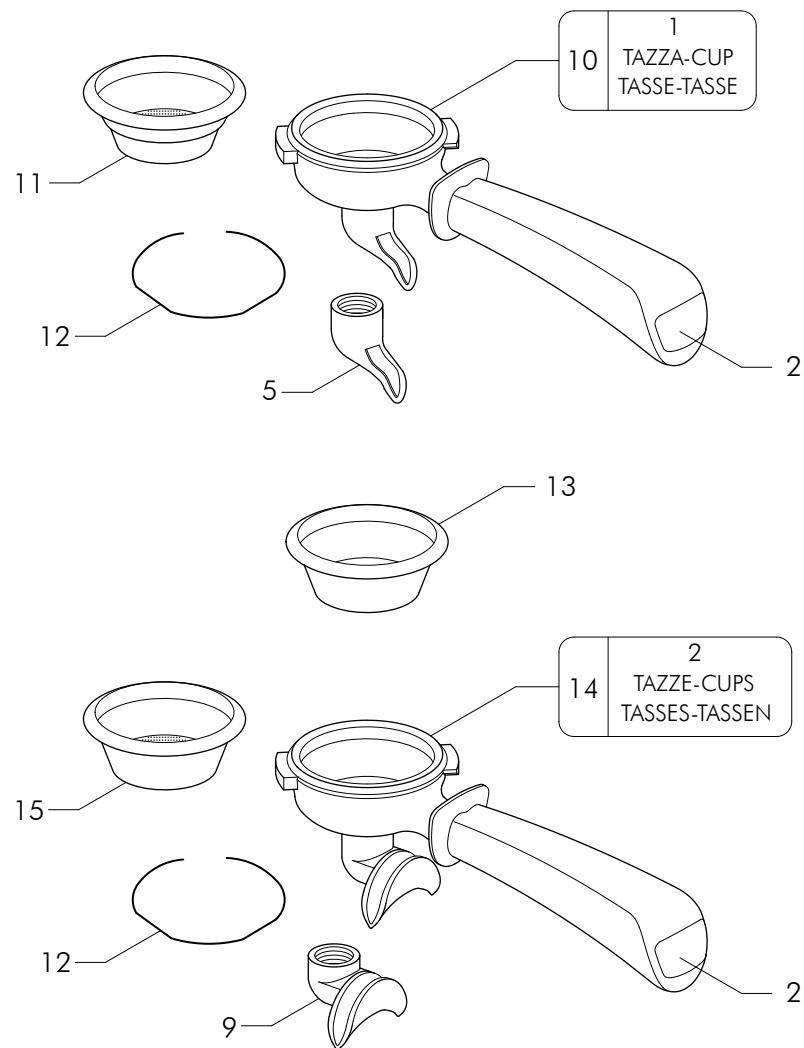

GRUPPO Ø58 - GROUP Ø58 - GROUPE Ø58 - GRUPPE Ø58