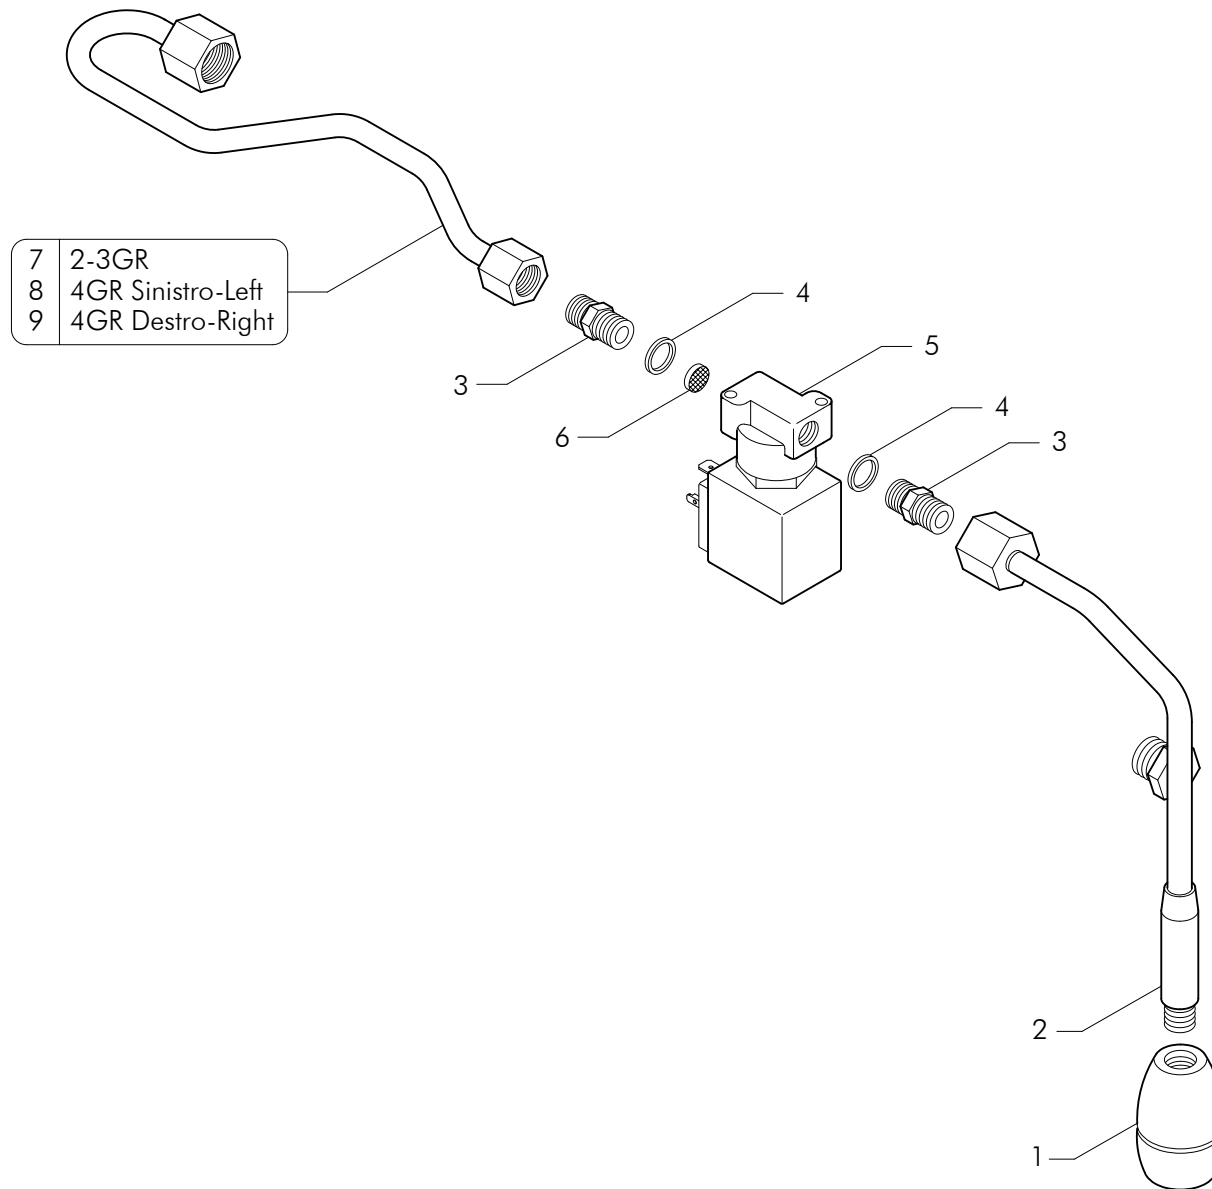

ACQUA - WATER - EAU - WASSER

Pos	Cod.	Denominazione - IT -	Denomination - EN -	Denomination - FR -	Denomination - DE -
1	WY25763002	SPRUZZATORE ACQUA INOX FISSO	S.STEEL WATER NOZZLE	ATOMISEUR D' EAU INOX	WASSERDAMPFER
2	WY52000683	TUBO D-8 L.150 SAE/2 GL169	TUBE D-8 L.150 GL169	TUYAU D-8 L.150 GL169	ROHR D-8 L.150 GL169
3	WY25686	RACCORDO 1/4X1/4	CONNECTOR 1/4 X 1/4	RACCORD 1/4 X 1/4	ANSCHLUSS 1/4X1/4
4	WY12153	GUARNIZIONE RAME 1/4 17X13.3X1.5	GASKET 1/4 17X13.3X1.5 COPPER	JOINT CUIVRE 1/4 17X13.3X1.5	KUPFERDICHTUNG 1/4 17X13.3X1.5
5	WY4618161975	ELETTRIVALVOLA 2V 1/4 D-4,8 120V CW510L	EL.VALVE 2V 1/4 D-4.8 120V 50HZ ETL4	EL. 2V 1/4 D-4,8 120V 50HZ ETL4	EL. 2V 1/4 D-4,8 120V 50HZ ETL4
5	WY4618161977	ELETTRIVALVOLA 2V 1/4 D-4.8 230V/50	EL.VALVE 2V 1/4 D-4,8 230V/50 CW510L	EL. 2V 1/4 D-4,8 230V/50 CW510L	EL. 2V 1/4 D-4.8 230V/50 CW510L
6	WY10254	FILTRO ACCIAIO 160-200 MESH	STEEL FILTER 160-200 MESH	FILTRE EN ACIER 160-200 MESH	STAHLFILTER 160-200 MESH
7	WY52004401	TUBO D-8 L.300	TUBE D-8 L.300 2GR W374	TUYAU D-8 L.300 W374	ROHR D-8 L.300 2GR W374
8	WY52000687	TUBO D-8 L.420	TUBE D-8 L.420	TUYAU D-8 L.420	ROHR D-8 L.420
9	WY52000724	TBS.D-8 L.380 PLUS4 GL190	TUBE D-8 L.380 PLUS4 GL190	TUYAU D-8 L.380 PLUS4 GL190	ROHR D-8 L.380 PLUS4 GL190