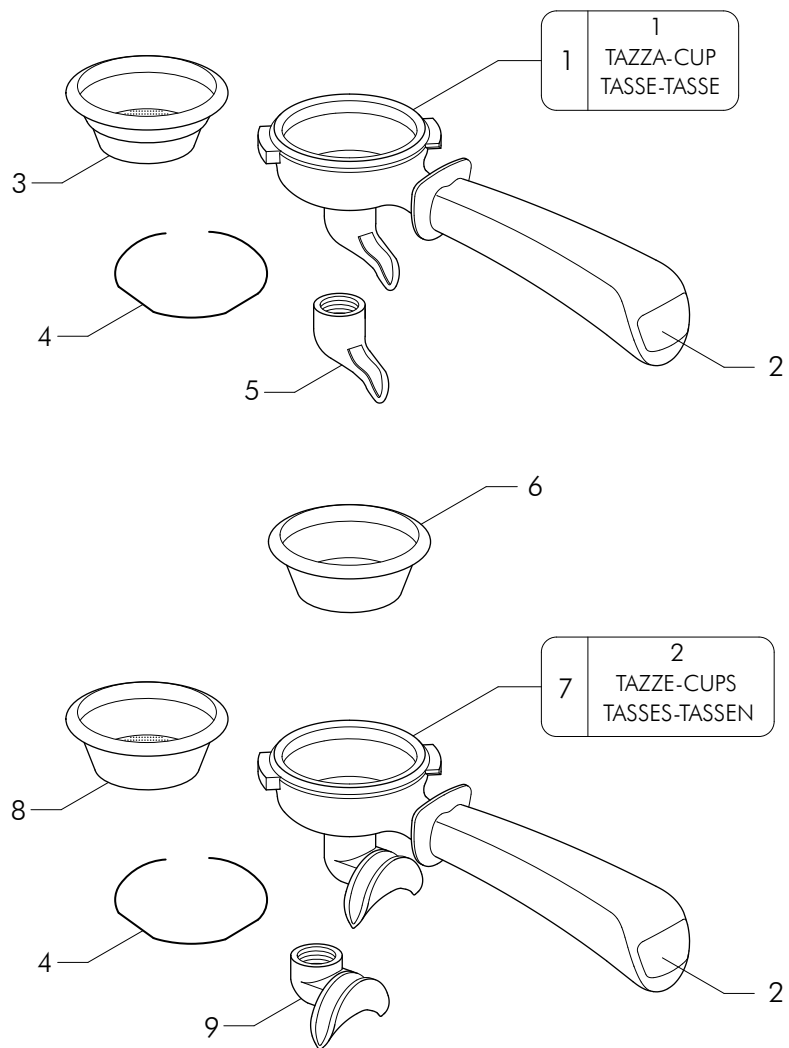

GRUPPO Ø52 - GROUP Ø52 - GROUPE Ø52 - GRUPPE Ø52