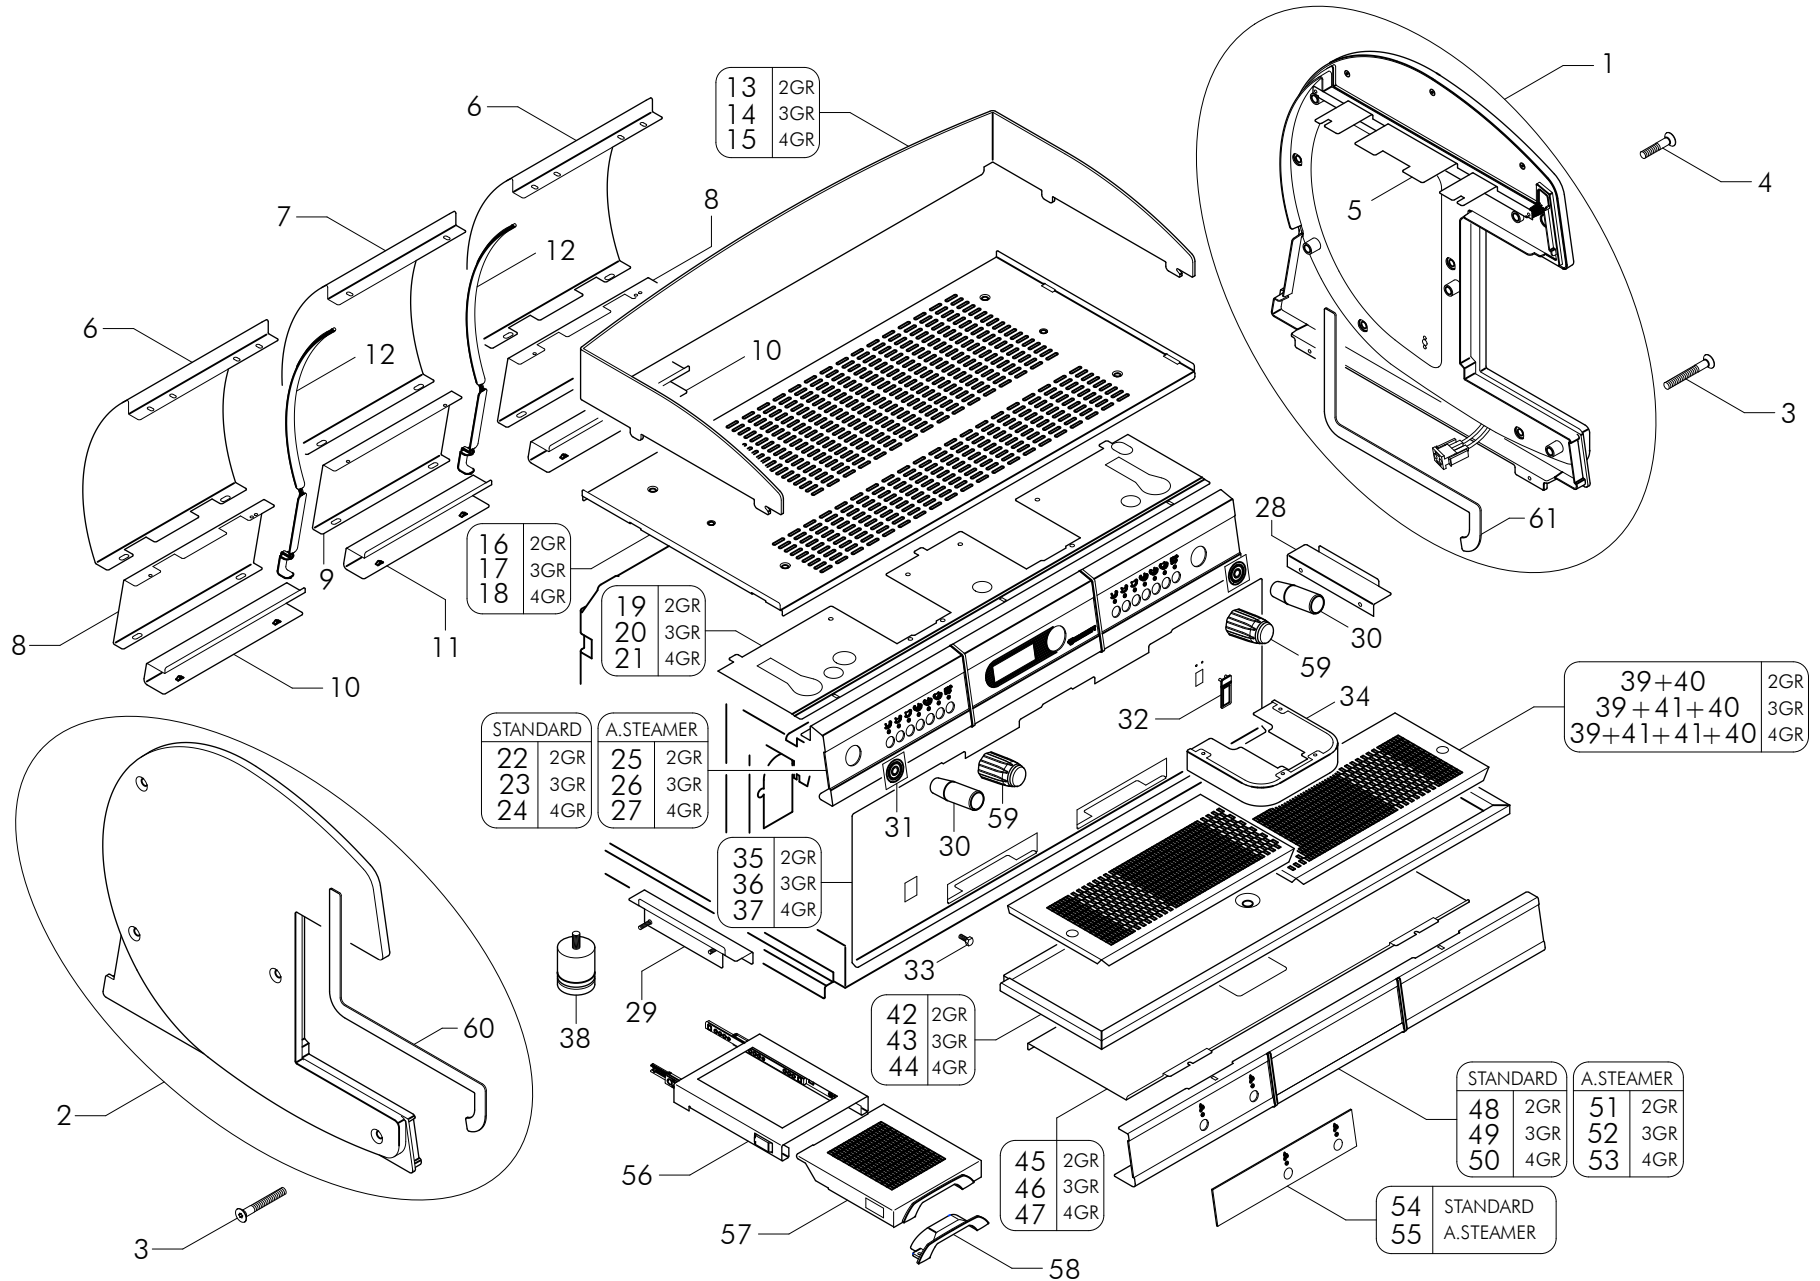

TOTAL WHITE