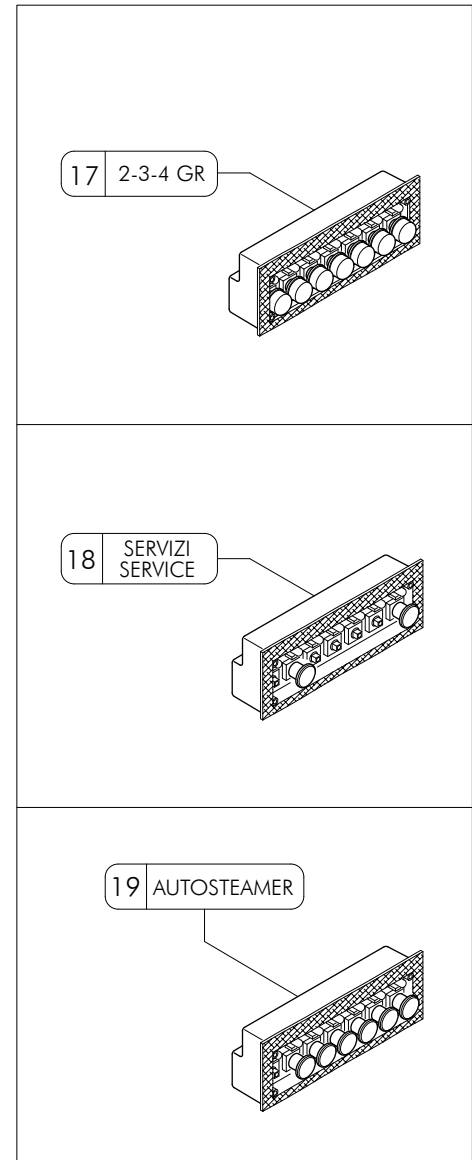

Pos	Cod.	Denominazione - IT -	Denomination - EN -	Denomination - FR -	Denomination - DE -
1	WY15183000	EPDM ESPANSO PROTEZIONE	EPDM PROTECTION	EPDM PROTECTION CLAVIER	EPDM SCHUTZ
2	WY15373115	SCATOLA POSTERIORE PULSANTIERA	BOX PUSH BUTTON	BOITIER CLAVIER	GEHAUSE F. TASTENWAHLSCHALTER
3	WY15373107	DISTANZIALE PULSANTIERE MASCHIO FEMMINA	KEY SPACER MALE-FEMALE	ENTRETOISE TOUCHE MALE-FEMALE	DISTANZTASTE
4	WY18371079	CIRCUITO STAMP.PULSANTIERA 7T	PRINTED CIRCUIT PUSH BUTTON 7T	CIRCUIT IMPRIME CLAVIER 7T	GEDRUCKTER SCHALTKREIS TASTATUREN 7T
5	WY22628019	CAVO PULSANTIERA 200MM	TOUCHPAD CABLE 200MM	CABLE CLAVIER 200MM	KABEL TASTATUR 200MM
6	WY22628020	CAVO PULSANTIERA 440MM	TOUCHPAD CABLE 440MM	CABLE CLAVIER 440MM	KABEL TASTATUR 440MM
7	WY22628016	CAVO DISPLAY 135 CM	DISPLAY CABLE 135 CM	CABLE DISPLAY 135 CM	KABEL DISPLAY 135 CM
8	WY15373059	TASTO PULSANTIERE ELETTRONICHE CROMATO	CHROMED BUTTON	TOUCHE CHROMEE	CHROM TASTE
9	WY15373108	DISTANZIALE PULSANTIERE FEMMINA FEMMINA	KEY SPACER FEMALE-FEMALE	ENTRETOISE TOUCHE FEMALE-FEMALE	DISTANZTASTE
10	WY15373105	DISTANZIALE PULSANTIERE 7T L.11,1	KEY SPACER 7T L11,1	ENTRETOISE TOUCHE 7T L11,1	DISTANZTASTE 7T L11,1
11	WY15182996	EPDM ESPANSO CN22 144X55X2	EPDM CN22 144X55X2	EPDM CN22 144X55X2	EPDM CN22 144X55X2
12	WY77692030	PROTEZIONE DISPLAY	DISPLAY PROTECTION	PROTECTEUR DISPLAY	ABDECKUNG DISPLAY
13	WY18371118	DISPLAY 20X4	DISPLAY 20X4	DISPLAY 20X4	DISPLAY 20X4
14	WY15183005	EPDM ESPANSO CN22 PROTEZIONE DISPLAY	EPDM CN22 DIPLAY	EPDM CN22 DIPLAY	EPDM CN22 DISPLAY
15	WY15373131	DISTANZIALE PULS. SERVIZI L.9,5	KEYPAD SPACER L.9,5	ENTRETOISE CLAVIER L.9,5	TASTATUR-RING L.9,5
16	WY15373065	COPRITASTO PULSANTIERA SERVIZI	KEYCAP SERVICES TOUCHPAD	COUVRE-BOUTON CLAVIER SERVICES	TASTENKAPPE
17	WY83180011R	KIT PULSANTIERA	TOUCHPAD KIT	ENSEMBLE CLAVIER	TASTATUREN GRUPPE
18	WY83180019R	KIT PULSANTIERA SERVIZI	SERVICE TOUCHPAD KIT	ENSEMBLE CLAVIER SERVICES	DIENSTLEISTUNGEN TASTATUREN GRUPPE
19	WY83180026R	KIT PULSANTIERA AUTOSTEAMER	AUTOSTEAMER TOUCHPAD KIT	ENSEMBLE CLAVIER AUTOSTEAMER	AUTOSTEAMER TASTATUREN GRUPPE