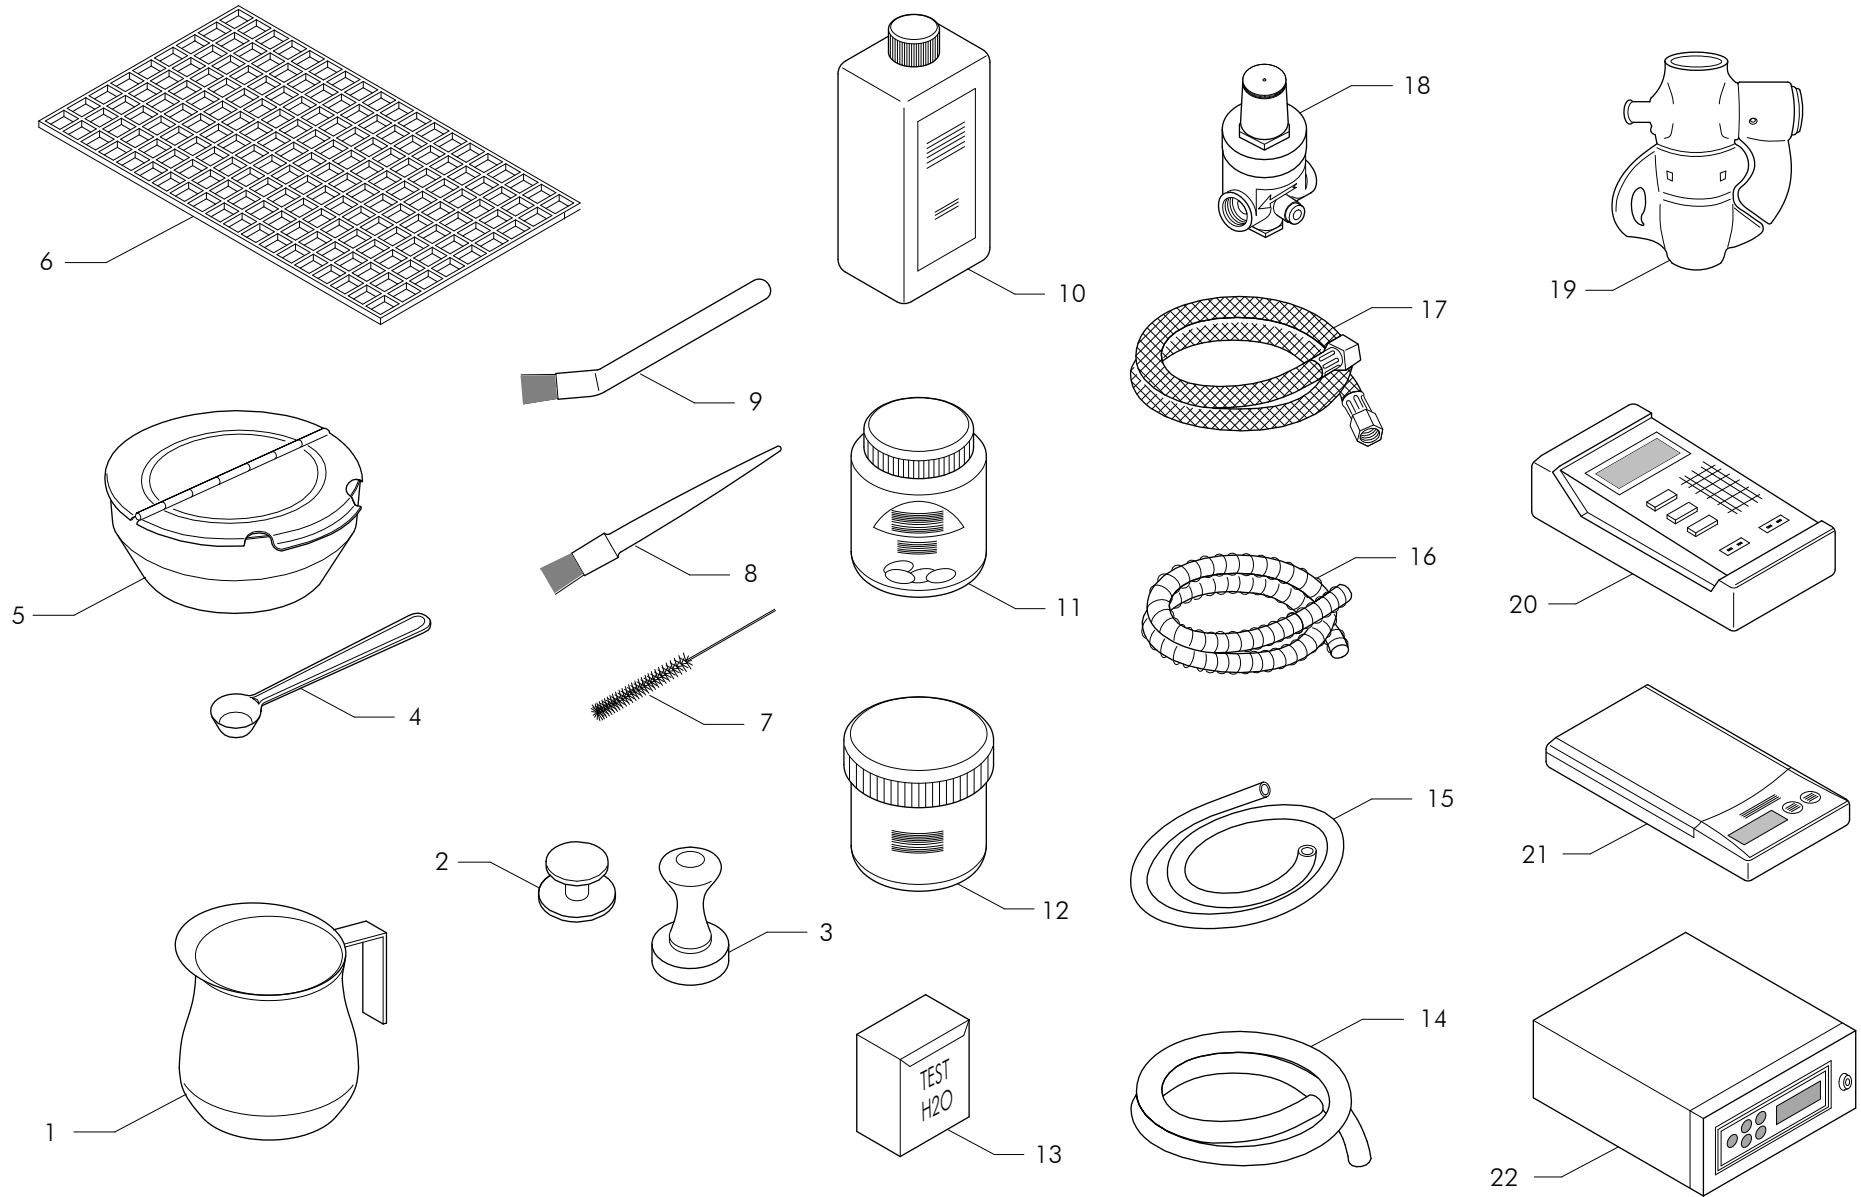

Pos	Cod.	Denominazione - IT -	Denomination - GB -	Denomination - FR -	Denomination - DE -
1	WY72LATT.9	LATTIERA TZ.9 MANICO INOX 18/10	STAINLESS STEEL MILK POT TZ.9	POT A LAIT INOX TZ.9 18/10	MILCH TOPF TZ.9 STAHL
2	WY15420	PRESSINO CAFFE'	COFFEE PRESS	PRESSE CAFE	EINDR_CKVORRICHTUNG
3	WY35W10432	PRESSINO DELUXE	COFFEE PRESS DELUXE	PRESSE CAFE DELUXE	PRESSE DELUXE
4	WY15290	MISURINO IN PLASTICA GR.7	7 GR PLASTIC MEASURE	MESURE EN PLASTIQUE 7 GR.	PLASTIKMESSBECHER GR.7
4	WY30150	MISURINO ACCIAIO INOX	STAINLESS STEEL MEASURE GR.7	MESURE ACIER INOX 7GR.	EDELSTAHL-MESSBECHER 7GR.
5	WY30300	ZUCCHIERIERA INOX	STAINLESS STEEL SUGAR-BOWL	SUCRIER INOX	ZUCKERDOSE ROSTFREI
6	WY30225	GRIGLIA MOPLEN TELCO 372X238X4.5	GRATE MOPLEN TELCO 372X238X4.5	GRILLE MOPLEN TELCO 372X238X4.5	GITTER MOPLEN TELCO 372X238X4.5
6	WY30226	GRIGLIA MOPLEN TELCO 372X203X4.5	GRATE MOPLEN TELCO 372X203X4.5	GRILLE MOPLEN TELCO 372X203X4.5	GITTER MOPLEN TELCO 372X203X4.5
7	WY15426001	SCOVOLINO INTERDENTALE X CAPPUCCINATORE	MANUAL TUBE BRUSH L RED M	ECOUVILLON L MANUEL ROUGE M	REINIGUNGSBUERSTE MANUELL ROT
8	WY08340	PENNELLO MANICO ROSSO	RED HANDLE BRUSH	PINCEAU POIGNEE ROUGE	ROT PINSELGRIFF
9	WY15426	SPAZZOLINO NERO SETOLE NYLON CORTE	SHORT BLACK NYLON BRISTLE BRUSH FOR GR.HEAD	PETITE BROSSSE NOIRE AVEC POILS NYLON COURTS	KURZE, SCHWARZE NYLONBUERSTE
10	WY08453002	DETERGENTE PULY MILK PLUS	DETERGENT PULY MILK PLUS	DETERGENT PULY MILK PLUS	REINIGUNGSMITTEL PULY MILK PLUS
11	WY08124	DETERGENTE PULY CAFF PASTIGLIE CONF.60PZ	DETERG. "PULY CAFF" - PACK OF 60 TAB	DETERG. "PULY CAFF" CONF. 60 PASTIL	REINIGUNGSM. "PULY CAFF"PACK.60 TABL
12	WY08126002	DETERGENTE PULY CAFF BARATTOLO CONF.900GR	PULY CAF - CAN - 900 GR	DETERG. PULY CAFF CONF.900 GR	PULI CAF 900 GR.
13	WY3BWYS00Y01A00	TEST DUREZZA TOTALE	WATER TEST	TEST PREUVE	WASSER TEST
14	WY15458	TUBO RETINATO CRISTALLINO 16X10	TUBE 16X10	TUYAU 16X10	ROHR 16X10
15	WY15477011	TUBO SILICONE 5X8	SILICONE TUBE 5X8	TUYAU SILICONE 5X8	SILIKONROHR 5X8
16	WY15469001	TUBO CORRUGATO D.19 L.2000	CORRUGATED TUBE D.19 L.2000	TUYAU ONDULE D.19 L.2000	WELLPAPPE TUBE D.19 L.2000
16	WY15469002	TUBO CORRUGATO D.19 L.310	CORRUGATED PIPE D.19 L.310	TUYAU ONDULE D.19 L.310	WELLPAPPE TUBE D.19 L.310
17	WY30401	TUBOFLEX 1/4FF P.GOMMA CON. L28 NI	1/4 FEMALE L28 FLEX PIPE CONICAL HOSE F	TUYAU FLEX 1/4 FF L28 PORTE-TUYAU	SCHLAUCH 1/4 AUFNAHMETÜR L28 GUMMI KONI
17	WY30403	TUBOFLEX 3/8FF P.GOMMA CON. L33 NI	3/8 FEMALE L33 FLEX PIPE CONICAL HOSE F	TUYAU FLEX 3/8 FF L33 PORTE-TUYAU	SCHLAUCH 3/8 AUFNAHMETÜR L33 GUMMI KONI
17	WY30404	TUBOFLEX 3/8FF P.GOMMA CON. L45 NI	FLEX PIPE 3/8 L45 CONICAL	TUYAU FLEX 3/8 FF L45	SCHLAUCH 3/8 AUFNAHMETÜR L45 GUMMI KONI
17	WY30407	TUBOFLEX 3/8FF P.GOMMA CON. L100 NI	3/8 FEMALE L100 FLEX PIPE CONICAL HOSE F	TUYAU FLEX 3/8 FF L100 PORTE-TUYAU	SCHLAUCH 3/8 AUFNAHMETÜR L100 GUMMI KONI
17	WY30408	TUBOFLEX 3/8FF P.GOMMA L150 NI	FLEX PIPE 3/8 L150	TUYAU FLEX 3/8 FF L150	SCHLAUCH 3/8 AUFNAHMETÜR L150 GUMMI KONI
18	WY26330	RIDUTTORE PRESSIONE STANDARD PN25 DN3/8	STANDARD PRESS. REDUCTOR PN25 DN3	REDUCTEUR PRESS. STANDARD PN25 DN3/	DRUCKREDUZIERER STANDARD PN25 DN3/8
19	WY30515000	CAPPUCCINATORE COMPLETO	CAPPUCCINO MAKER COMPLETE	KIT CAPPUCCINO COMPLET	CAPPUCCINO ZUBEREITER
20	WY35AA0042	TERMOMETRO DIGITALE SINGLE INPUT	DIGITAL THERMOMETER SINGLE INPUT	THERMOMETRE DIGITAL SINGLE INPUT	DIGITALTHERMOMETER SINGLE INPUT
20	WY35W10826	TERMOMETRO ELETTRONICO	DIGITAL THERMOMETER	THERMOMETRE DIGITAL	DIGITALTHERMOMETER
21	WY35AA0310	BILANCIA DIGITALE	DIGITAL SCALE	BALANCE DIGITAL	DIGITALWAAGE
22	WY26021	CONTABATTUTE 230V	DISPLAY 230V	COMPTE-CAFE 230V	KAFFEEZAehler AUSFUEHRUNG 230V
22	WY26021001	CONTABATTUTE 120V	DISPLAY 120V	COMPTE-CAFE 120V	KAFFEEZAehler AUDFUEHRUNG 120V