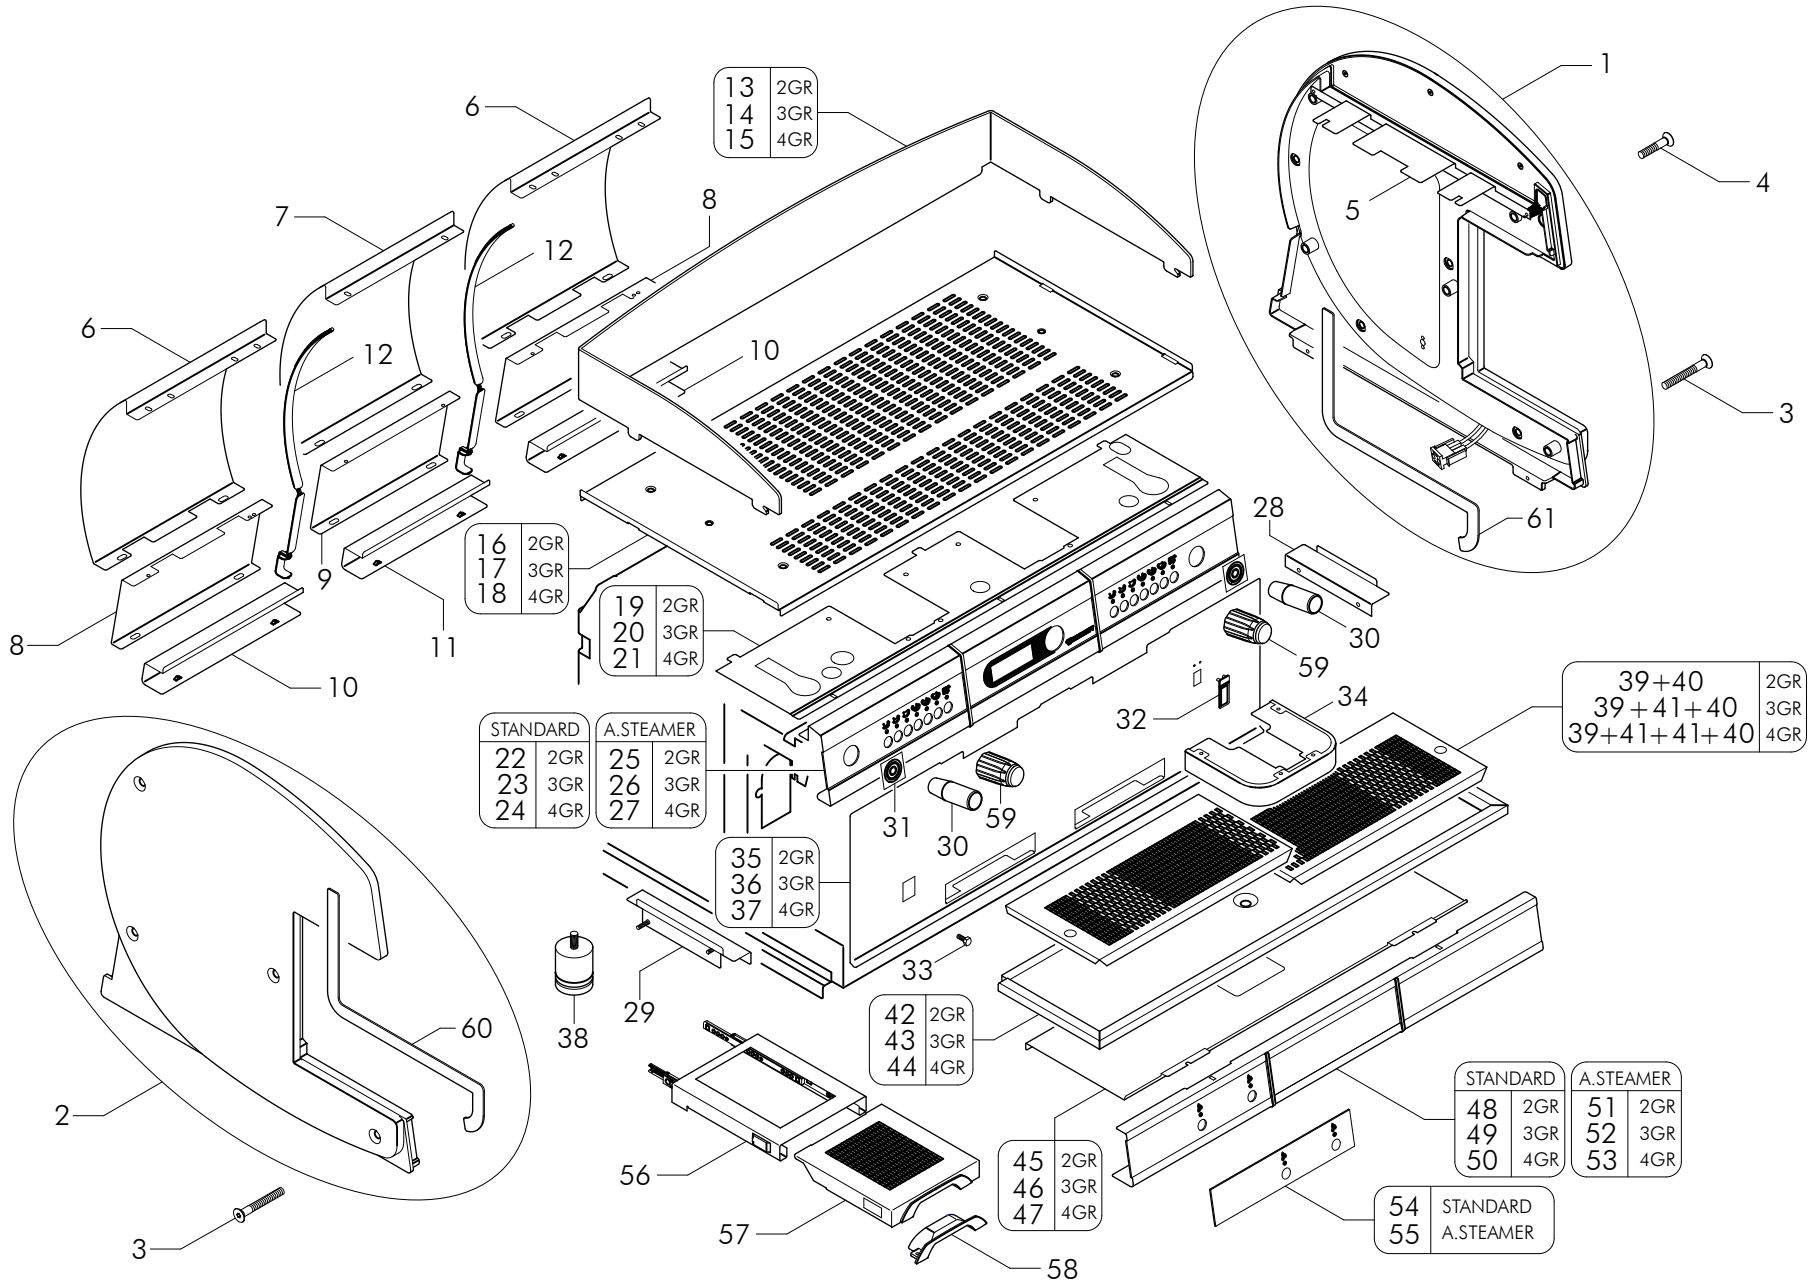

BIANCO - WHITE - BLANCHE - WEIß