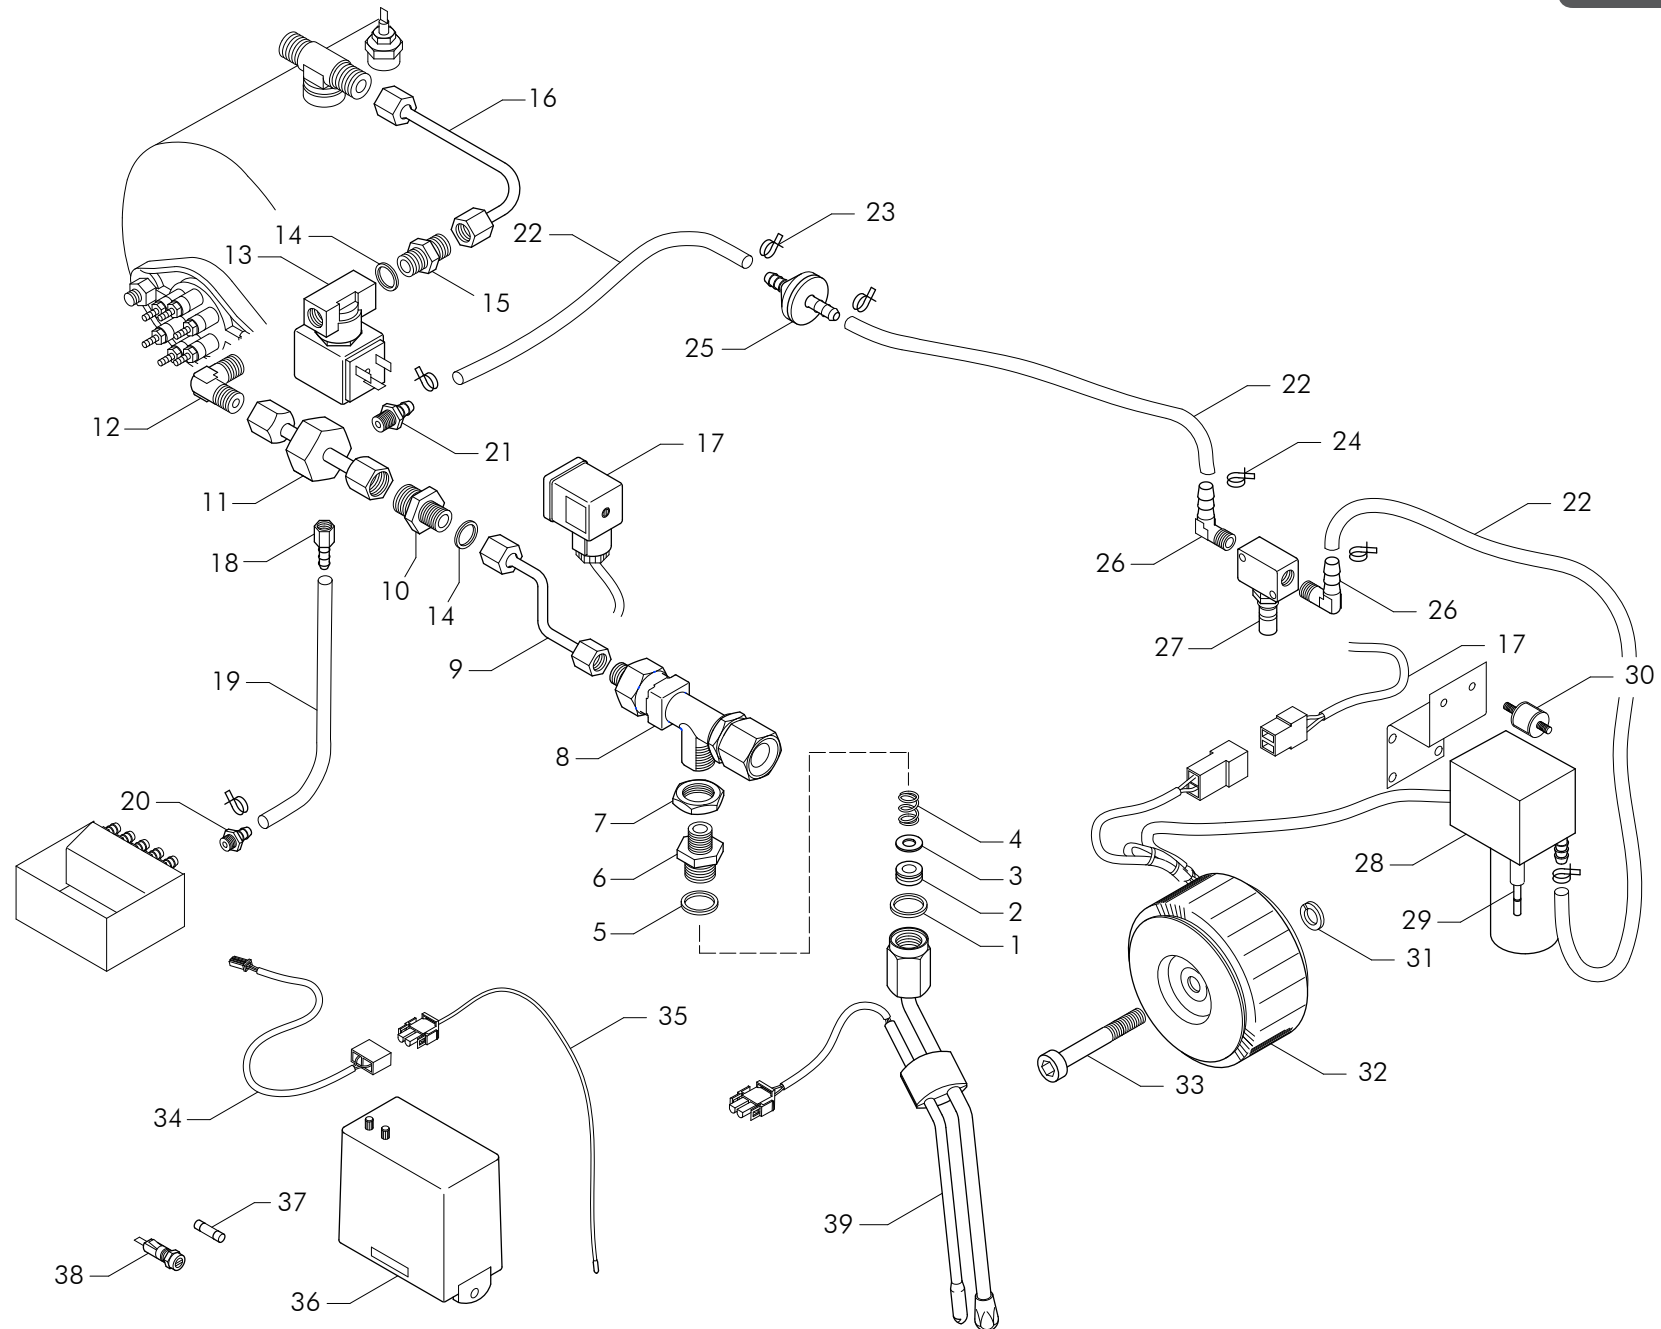

AUTOSTEAMER