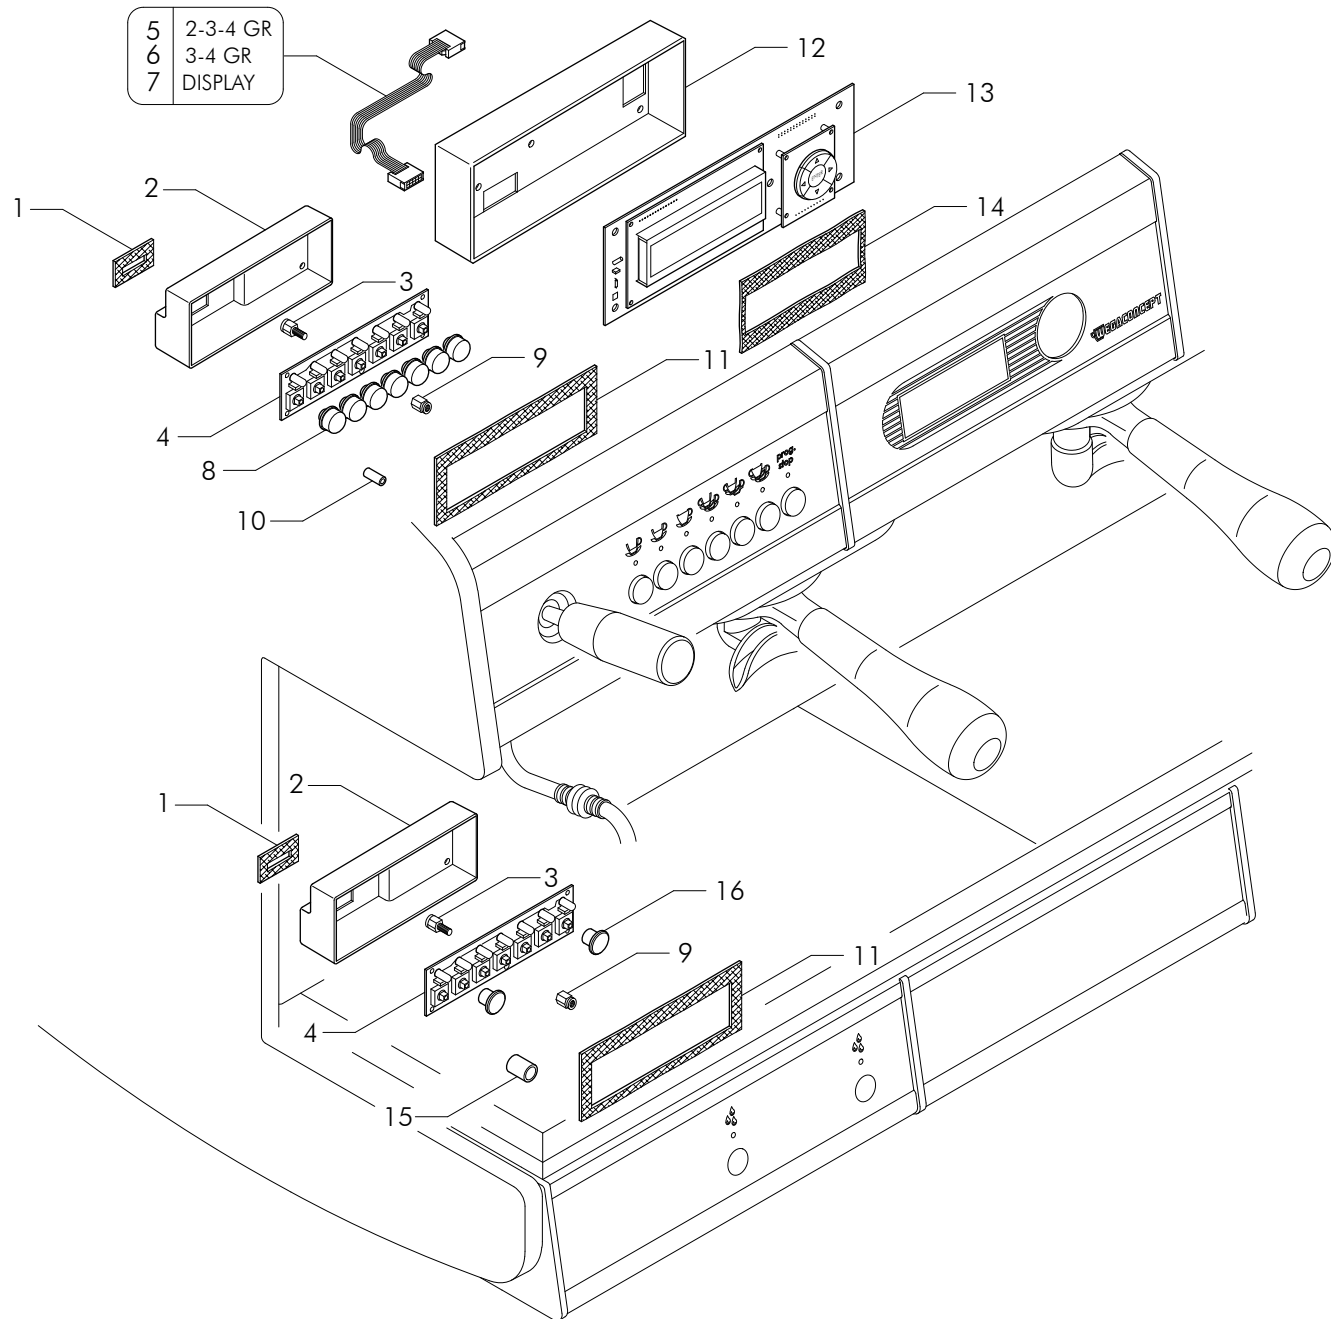

Pos	Cod.	Denominazione - IT -	Denomination - EN -	Denomination - FR -	Denomination - DE -
1	WY15183000	EPDM ESPANSO PROTEZIONE	EPDM PROTECTION	EPDM PROTECTION CLAVIER	EPDM SCHUTZ
2	WY15373115	SCATOLA POSTERIORE PULSANTIERA	BOX PUSH BUTTON	BOITIER CLAVIER	GEHAUSE F. TASTENWAHLSCHALTER
3	WY15373107	DISTANZIALE PULSANTIERE MASCHIO FEMMINA	KEY SPACER MALE-FEMALE	ENTRETOISE TOUCHE MALE-FEMALE	DISTANZTASTE
4	WY18371079	CIRCUITO STAMP.PULSANTIERA 7T	PRINTED CIRCUIT PUSH BUTTON 7T	CIRCUIT IMPRIME CLAVIER 7T	GEDRUCKTER SCHALTKREIS TASTATUREN 7T
5	WY22628019	CAVO PULSANTIERA 200MM	TOUCHPAD CABLE 200MM	CABLE CLAVIER 200MM	KABEL TASTATUR 200MM
6	WY22628020	CAVO PULSANTIERA 440MM	TOUCHPAD CABLE 440MM	CABLE CLAVIER 440MM	KABEL TASTATUR 440MM
7	WY22628016	CAVO DISPLAY 135 CM	DISPLAY CABLE 135 CM	CABLE DISPLAY 135 CM	KABEL DISPLAY 135 CM
8	WY15373059	TASTO PULSANTIERE ELETTRONICHE CROMATO	CHROMED BUTTON	TOUCHE CHROMEE	CHROM TASTE
9	WY15373108	DISTANZIALE PULSANTIERE FEMMINA FEMMINA	KEY SPACER FEMALE-FEMALE	ENTRETOISE TOUCHE FEMALE-FEMALE	DISTANZTASTE
10	WY15373105	DISTANZIALE PULSANTIERE 7T L.11,1	KEY SPACER 7T L11,1	ENTRETOISE TOUCHE 7T L11,1	DISTANZTASTE 7T L11,1
11	WY15182996	EPDM ESPANSO CN22 144X55X2	EPDM CN22 144X55X2	EPDM CN22 144X55X2	EPDM CN22 144X55X2
12	WY77692030	PROTEZIONE DISPLAY	DISPLAY PROTECTION	PROTECTEUR DISPLAY	ABDECKUNG DISPLAY
13	WY18371118	DISPLAY 20X4	DISPLAY 20X4	DISPLAY 20X4	DISPLAY 20X4
14	WY15183005	EPDM ESPANSO CN22 PROTEZIONE DISPLAY	EPDM CN22 DIPLAY	EPDM CN22 DIPLAY	EPDM CN22 DISPLAY
15	WY15373131	DISTANZIALE PULS. SERVIZI L.9,5	KEYPAD SPACER L.9,5	ENTRETOISE CLAVIER L.9,5	TASTATUR-RING L.9,5
16	WY15373065	COPRITASTO PULSANTIERA SERVIZI	KEYCAP SERVICES TOUCHPAD	COUVRE-BOUTON CLAVIER SERVICES	TASTENKAPPE
17	WY83180011R	KIT PULSANTIERA	TOUCHPAD KIT	ENSEMBLE CLAVIER	TASTATUREN GRUPPE
18	WY83180019R	KIT PULSANTIERA SERVIZI	SERVICE TOUCHPAD KIT	ENSEMBLE CLAVIER SERVICES	DIENSTLEISTUNGEN TASTATUREN GRUPPE
19	WY83180026R	KIT PULSANTIERA AUTOSTEAMER	AUTOSTEAMER TOUCHPAD KIT	ENSEMBLE CLAVIER AUTOSTEAMER	AUTOSTEAMER TASTATUREN GRUPPE