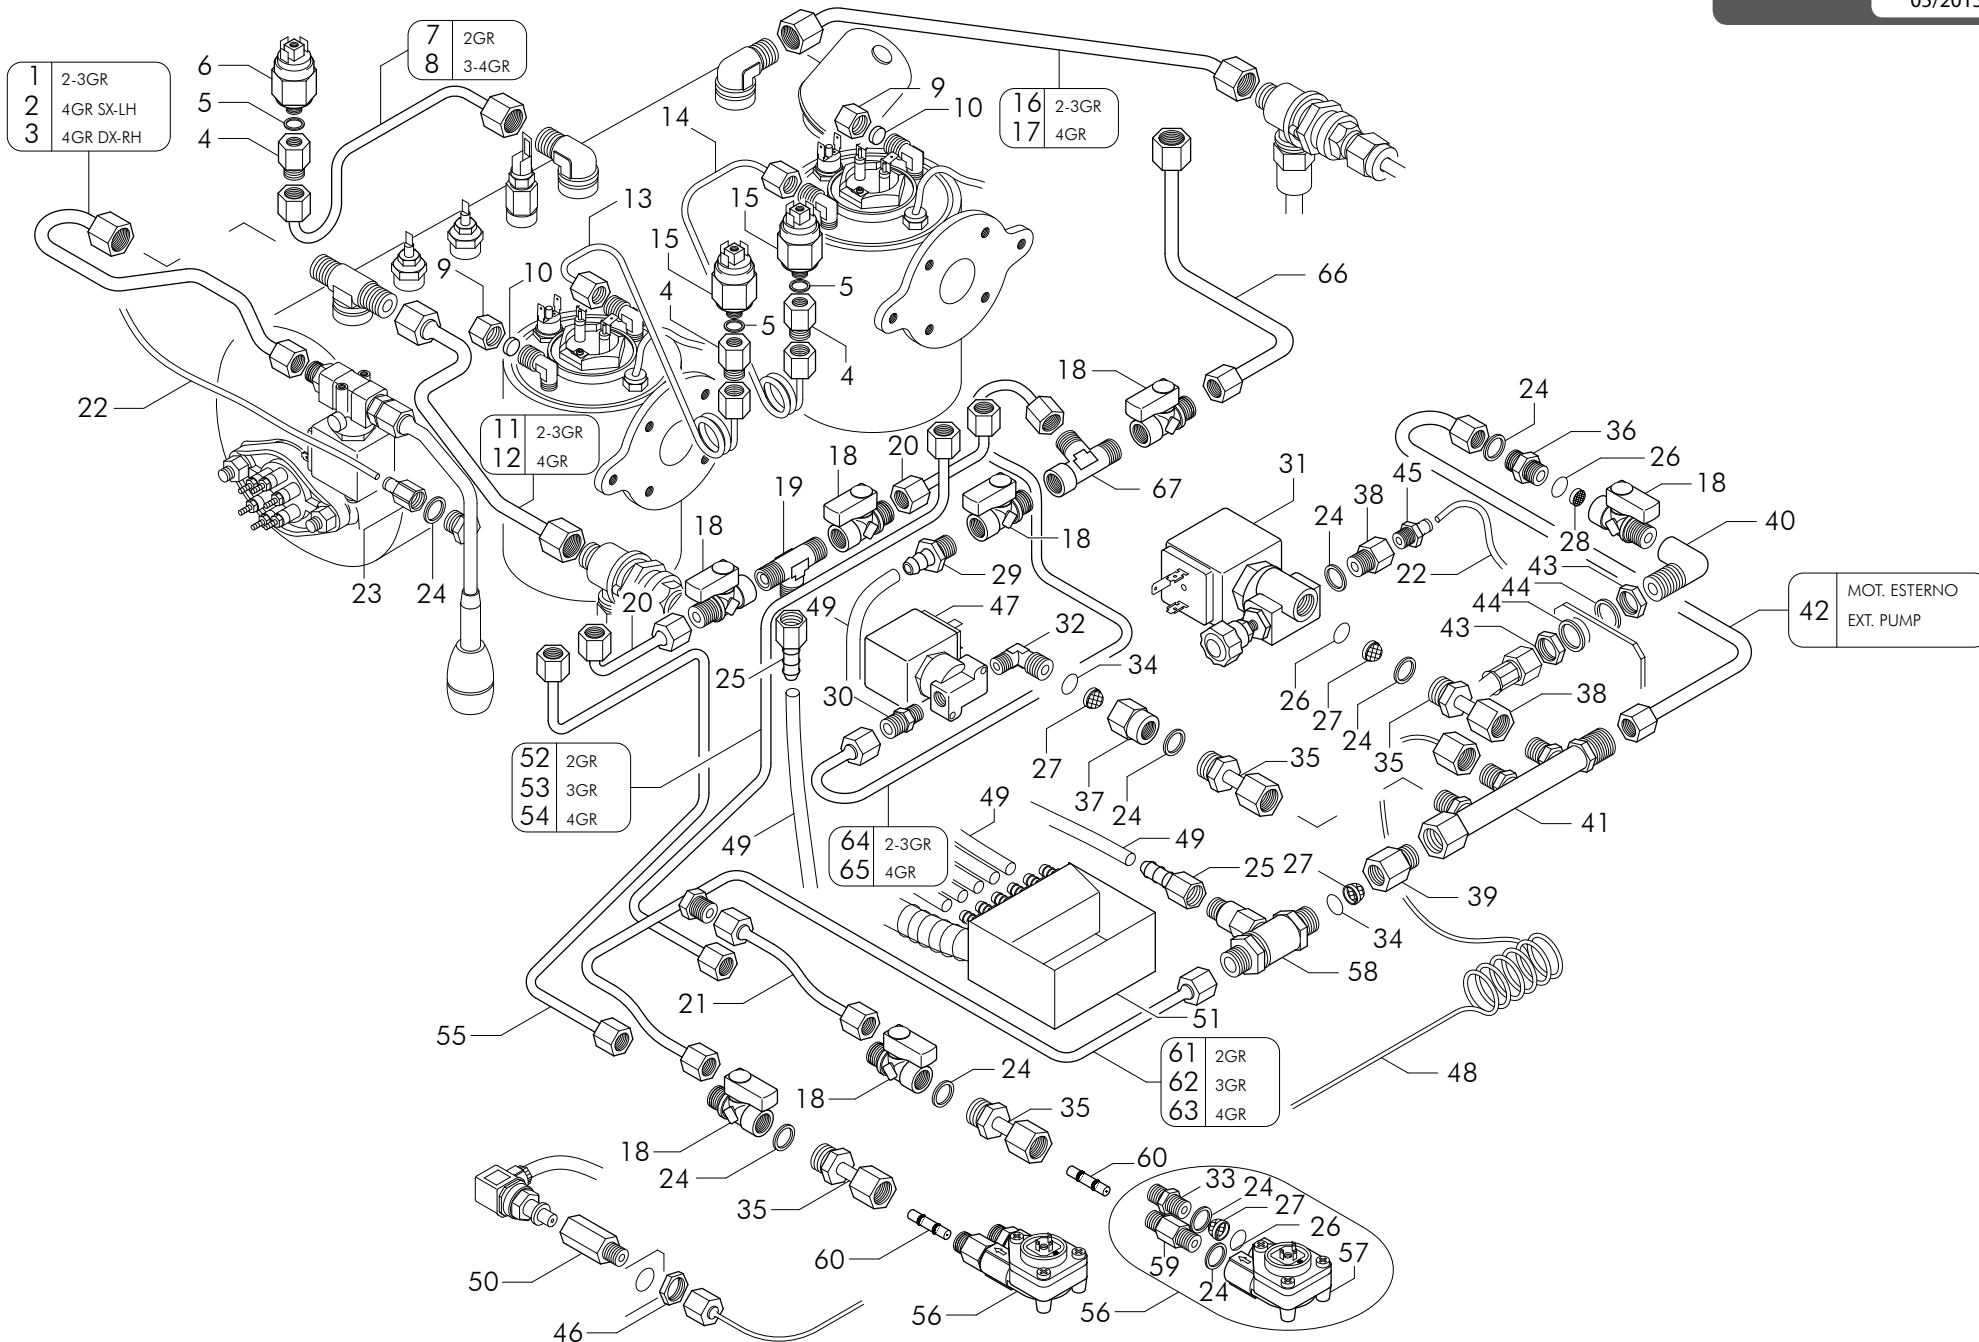

Pos	Cod.	Denominazione - IT -	Denomination - EN -	Denomination - FR -	Denomination - DE -
1	WY52004401	TUBO D-8 L.300	TUBE D-8 L.300 2GR W374	TUYAU D-8 L.300 W374	ROHR D-8 L.300 2GR W374
2	WY52000687	TUBO D-8 L.420	TUBE D-8 L.420	TUYAU D-8 L.420	ROHR D-8 L.420
3	WY52000724	TUBO D-8 L.380	TUBE D-8 L.380	TUYAU D-8 L.380	ROHR D-8 L.380
4	WY25743001	RIDUZIONE 1/4Mx1/8F L.20	REDUCTION 1/4Fx1/8M L.20	REDUCTION 1/4Mx1/8F L.20	REDUKTION 1/4Mx1/8F L.20
5	WY12151	GUARNIZIONE RAME 1/8 13x10.2x1.5	COPPER GASKET	JOINT CUIVRE	KUPFERDICHTUNG
6	WY20158	PRESSOSTATO N.C. 1/8 1-5 OT	PRESSURE SWITCH N.C. 1/8 1-5 OT	PRESSOSTAT N.C. 1/8 1-5 OT	DRUCKWACHTER N.C. 1/8 1-5 OT
7	WY52000665	TUBO D-6 L.250	TUBE D-6 L.250	TUYAU D-6 L.250	ROHR D-6 L.250
8	WY52000835	TUBO D-6 L.480	TUBE D-6 L.480	TUYAU D-6 L.480	ROHR D-6 L.480
9	WY25782	TAPPO FEMMINA 1/4 GAS	1/4 GAS FEMALE TAP	BOUCHON FEMELLE 1/4 GAZ	INNENANSCHLUSSSTOPSEL 1/4 GAS
10	WY12007	GUARNIZIONE KLINGERSIL4400	KLINGERSIL4400 SEAL	JOINT KLINGERSIL4400	DICHTUNG KLINGER SIL4400
11	WY52004402	TUBO D-8 L.300	TUBE D-8 2GR W375	TUYAU D-8 L.300 2GR 375	ROHR D-8 2GR W375
12	WY52000685	TUBO D-8 L.400	TUBE D-8 L.400	TUYAU D-8 L.400	ROHR D-8 L.400
13	WY52000679	TUBO D-4 L.300	TUBE D-4 L.300 PLUS4 GL165	TUYAU D-4 L.300 PLUS4 GL165	ROHR D-4 L.300 PLUS4 GL165
14	WY52000680	TUBO D-4 L.300	TUBE D-4 L.300 PLUS4 GL166	TUYAU D-4 L.300 PLUS4 GL166	ROHR D-4 L.300 PLUS4 GL166
15	WY20157	PRESSOSTATO T2 Bar 3121131	PRESSURE SWITCH T2 3121132	PRESSOSTAT T2 3121132	TROCHENDRUCKWACHTER T2 3121132
16	WY52004400	TUBO D-8 L.320	TUBE D-8 L.320 W373	TUYAU D-8 L.320 W373	ROHR D-8 L.320 W373
17	WY52000723	TUBO D-8 L.355	TUBE D-8 L.355	TUYAU D-8 L.355	ROHR D-8 L.355
18	WY20227003	RUBINETTO SFERA 1/4M-1/4F Ni	TAP 1/4M - 1/4F	ROBINET 1/4M - 1/4F	HAHN 1/4M - 1/4F
19	WY23228206	RACCORDO -T- 1/4M 1/4M 1/4M	CONNECTOR -T- 1/4M 1/4M 1/4M	RACCORD -T- 1/4M 1/4M 1/4M	ANSCHLUSS -T- 1/4M 1/4M 1/4M
20	WY52000830	TUBO D-6 L.85	TUBE D-6 L.85	TUYAU D-6 L.85	ROHR D-6 L.85
21	WY52000829	TUBO D-6 L.70	TUBE D-6 L.70	TUYAU D-7 L.70	ROHR D-6 L.70
22	WY15452001	TUBO TEFLON D-2,5x4	TUBE TEFLON D-2,5x4	TUYAU TEFLON D 2,5X24	TEFLONROHR D 2,5x4
23	WY23229052	RACCORDO RAPIDO DRITTO 1/4F D-4	CONNECTOR 1/4F D-4	RACCORD 1/4F D-4	ANSCHLUSS 1/4F D-4
24	WY12153	GUARNIZIONE RAME 1/4 17x13.3x1.5	GASKET 1/4 17x13.3x1.5 COPPER	JOINT CUIVRE 1/4 17x13.3x1.5	KUPFERDICHTUNG 1/4 17x13.3x1.5
25	WY23228025	RACC.DRITTO 1/4F +PORTAGOMMA D-8 OT/Ni	HOSE CONNECTION 1/4F D-8	PORTE-CAOUTCHOU 1/4F D-8	GUMMIHALTER 1/4F D-8
26	WY12329	GUARNIZIONE OR HNBR 7.66xW1.78	GASKET OR HNBR 7.66xW1.78	JOINT OR HNBR 7.66x1.78	OR DICHTUNG HNBR 7.66xW1.78
27	WY10254	FILTRO ACCIAIO 160-200 MESH	STEEL FILTER 160-200 MESH	FILTRE EN ACIER 160-200 MESH	STAHLFILTER 160-200 MESH
28	WY10251001	FILTRO IN ACCIAIO D-8 Sp.0,3	STEEL FILTER D-8 - 0.3 THICK	FILTRE EN ACIER D-8 Ep.0,3	STAHLFILTER D-8 Sp.0,3
29	WY23228026	RACC.DRITTO 1/4M +PORTAGOMMA D-8 OT/Ni	HOSE CONNECTION 1/4M D-8	PORTE-CAOUTCHOU 1/4M D-8	GUMMIHALTER 1/4M D-8
30	WY25707	RACCORDO 1/8x1/4	CONNECTOR 1/8x1/4	RACCORD 1/8x1/4	ANSCHLUSS 1/8x1/4
31	WY18161981	ELETTRORVALVOLA REGOLAZ.PORTATA 230V 50Hz	CAPACITY ADJUSTMENT SOLENOID VALVE 230V	ELECTROVANNE REG 230V	MAGNETVENTIL 230V
32	WY23217	RACCORDO -L- D10 3/8x1/8 CON F 1.2	FITTING D10 3/8x1/8 AWI F 1.2	RACCORD GOMME D10 3/8x1/8 F 1.2	FITTING D10 3/8x1/8 MIT F 1.2
33	WY25686	RACCORDO 1/4x1/4	CONNECTOR 1/4 x 1/4	RACCORD 1/4 x 1/4	ANSCHLUSS 1/4x1/4
34	WY12312	GUARNIZIONE OR FILTRO AEA 10x2	O RING FOR WATER REFILL FILTER 10x2	JOINT OR FILTRE AUT.REM.EAU 10X2	OR DICHTUNG FUR WASSERFULLUNGFILTER
35	WY83811045R	KIT ADATT.+DADO+BICONO P4U	KIT ADAPT.+NUT+BICONE P4U	KIT ADAPT.+ECROU+BICONO P4U	KIT ADAPTER+MUTTER+BICONO P4U
36	WY25716	RACCORDO 3/8x1/4	3/8x1/4 FITTING	RACCORD 3/8x1/4	ANSCHLUSS 3/8x1/4
37	WY25741	RIDUZIONE AEA MOTORE INCORPORATO	AUTOMATIC WATER REFILL REDUCTION	REDUCTION REMPLISSAGE EAU AUTOMAT.	REDUKTION AUT.WASSERFULLUNG
38	WY25715002	RACCORDO DRITTO 1/4F 1/4M FORO D-1.2	CONNECTOR 1/4F 1/4M D-1.2	RACCORD 1/4F 1/4M D-1.2	GERADER ANSCHLUSS 1/4F 1/4M LOCH D-1.2
39	WY25732100	RACCORDO 3/8Mx3/8F + SEDE FILTRO	FITTING 3/8Mx3/8F	RACCORD 3/8Mx3/8F	ANSCHLUSS 3/8Mx3/8F
40	WY43067000	RACCORDO "L" 1/4F GASx3/8 GAS L.30	1/4F GAS X 3/8 GAS L FITTING L.30	RACCORD L 1/4F GAZx3/8 GAZ L.30	ANSCHLUSS L 1/4F GAS x 3/8 GAS L. 30