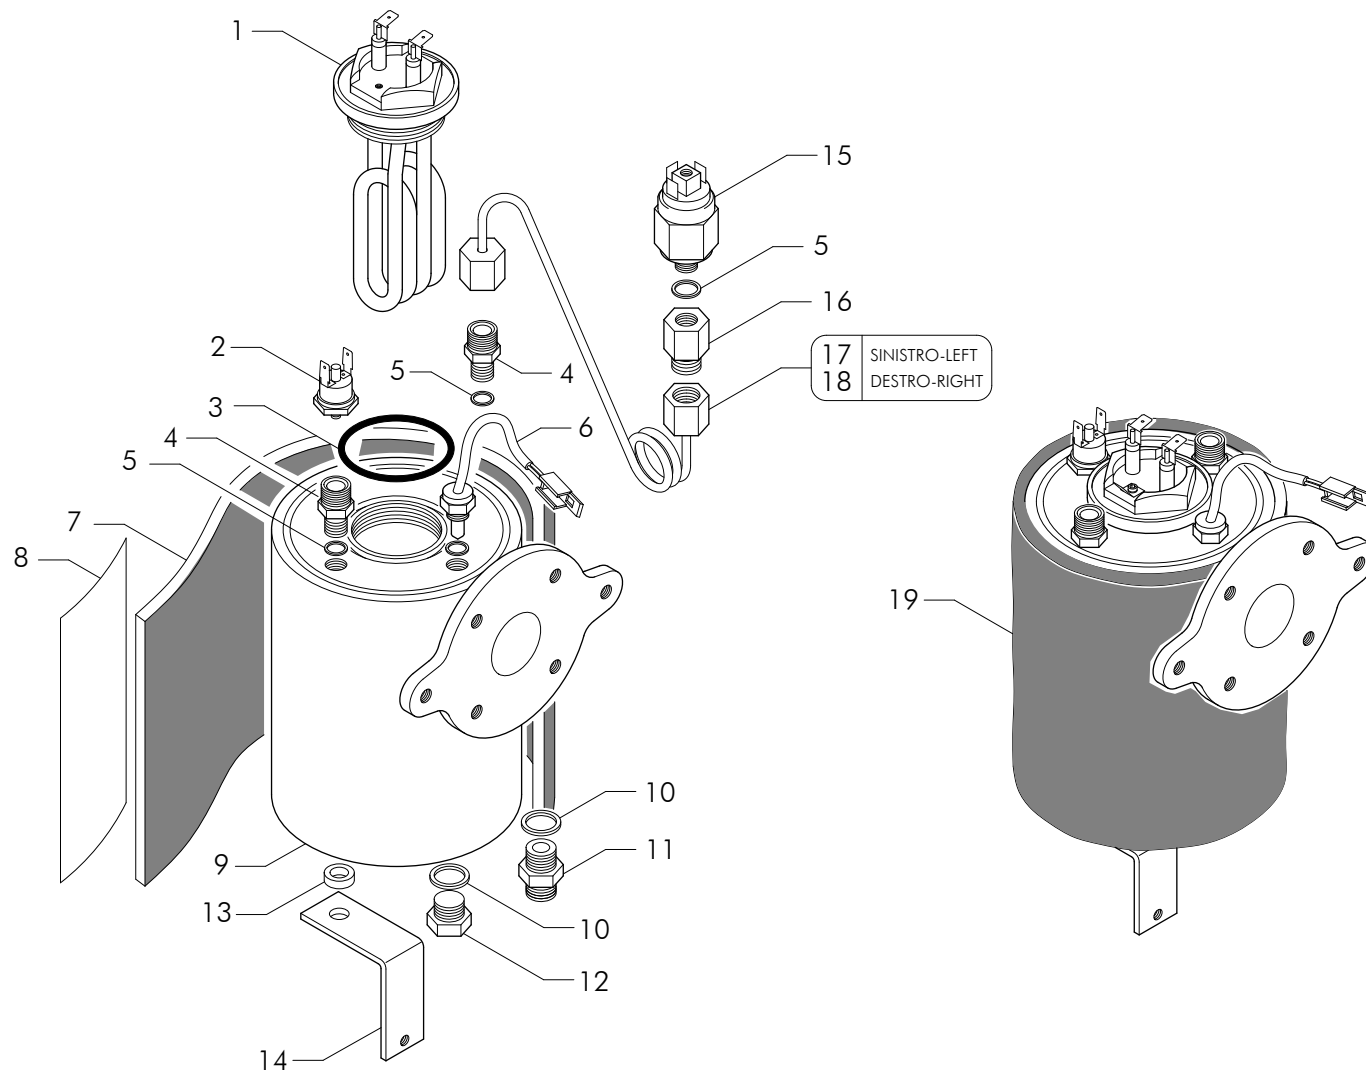

CAFFÈ - COFFEE - CAFÉ - KAFFEE

Pos	Cod.	Denominazione - IT -	Denomination - EN -	Denomination - FR -	Denomination - DE -
1	WY4617201002	RESISTENZA 1''1/4 230-240V 1000-1090W	HEATING ELEMENT 1''1/4 220V 1000W	RESISTANCE ELEC. 1''1/4 220V 1000W	HEIZKORPER 1''1/4 220V 1000W
2	WY20304	TERMOSTATO BIMETALLICO 150.C	THERMOSTAT 150.C	THERMOSTAT 150.C	TERMOSTAT 150.C
3	WY12300040	GUARNIZIONE OR	GASKET OR 4175 VITON	JOINT OR 4175 VITON	OR-DICHTUNG 4175 VITON
4	WY25707	RACCORDO 1/8x1/4	CONNECTOR 1/8x1/4	RACCORD 1/8x1/4	ANSCHLUSS 1/8x1/4
5	WY12151	GUARNIZIONE RAME 1/8 13x10.2x1.5	COPPER GASKET	JOINT CUIVRE	KUPFERDICHTUNG
6	WY20306006	SONDA NTC CON SENSORE IN VETRO	NTC PROBE WITH GLASS SENSOR	SONDE NTC AVEC CAPTEUR EN VERRE	NTC SONDE
7	WY15182952	ISOLANTE TERMICO CALDAIA GRUPPI	ISOLATING GROUPS BOILER PLUS4	ISOLANTE CHAUDIERE GROUPES PLUS4	VERSCHLUSS WASCHTRICHTER KESSEL PLUS4
8	WY15182948	STRISCIA ADESIVA ISOLANTE TERMICO	BOILER ISOLATING SHELL ADHESIVE LABEL	ETIQUETTE ADHESIVE COQUE ISOLANTE	KLEBEETIKETTE VERSCHLUSS WASCHTRICHTER
9	WY62624003	CALDAIA CAFFE	COFFEE BOILER	CHAUDIERE CAFE	KAFFEEKESSEL PLUS 4
10	WY12153	GUARNIZIONE RAME 1/4 17x13.3x1.5	GASKET 1/4 17x13.3x1.5 COPPER	JOINT CUIVRE 1/4 17x13.3x1.5	KUPFERDICHTUNG 1/4 17x13.3x1.5
11	WY25686	RACCORDO 1/4x1/4	CONNECTOR 1/4 x 1/4	RACCORD 1/4 x 1/4	ANSCHLUSS 1/4x1/4
12	WY25780	TAPPO MASCHIO OTTONE 1/4	BRASS MALE CAP 1/4	BOUCHON MALE LAITON 1/4	MESSING-STOPFEN 1/4
13	WY15333001	BOCCOLA ISOLANTE	ISOLATING EAR-RING	BOUCLE ISOLANT	LOKALISIEREN DES OHRINGS
14	WY78043325	SUPPORTO INFERIORE CALDAIA CAFFE	INFERIOR SUPPORT GROUP BOILER	SUPPORTE INFERIEUR CHAUDIERE	MINDERWERTINGER UNTERSTATZUNGS KESSEL
15	WY20157	PRESSOSTATO T2 Bar 3121131	PRESSURE SWITCH T2 3121132	PRESSOSTAT T2 3121132	TROCHENDRUCKWACHTER T2 3121132
16	WY25743001	RIDUZIONE 1/4Mx1/8F L.20	REDUCTION 1/4Fx1/8M L.20	REDUCTION 1/4Mx1/8F L.20	REDUKTION 1/4Mx1/8F L.20
17	WY52000679	TUBO D-4 L.300	TUBE D-4 L.300 PLUS4 GL165	TUYAU D-4 L.300 PLUS4 GL165	ROHR D-4 L.300 PLUS4 GL165
18	WY52000680	TUBO D-4 L.300	TUBE D-4 L.300 PLUS4 GL166	TUYAU D-4 L.300 PLUS4 GL166	ROHR D-4 L.300 PLUS4 GL166
19	WY83620039R	KIT CALDAIA GRUPPO	ASSEMBLY GROUP BOILER PLUS4	ENSEMBLE CHAUDIERE GROUPE PLUS4	KESSEL EINHEIT PLUS4 GRUPPE