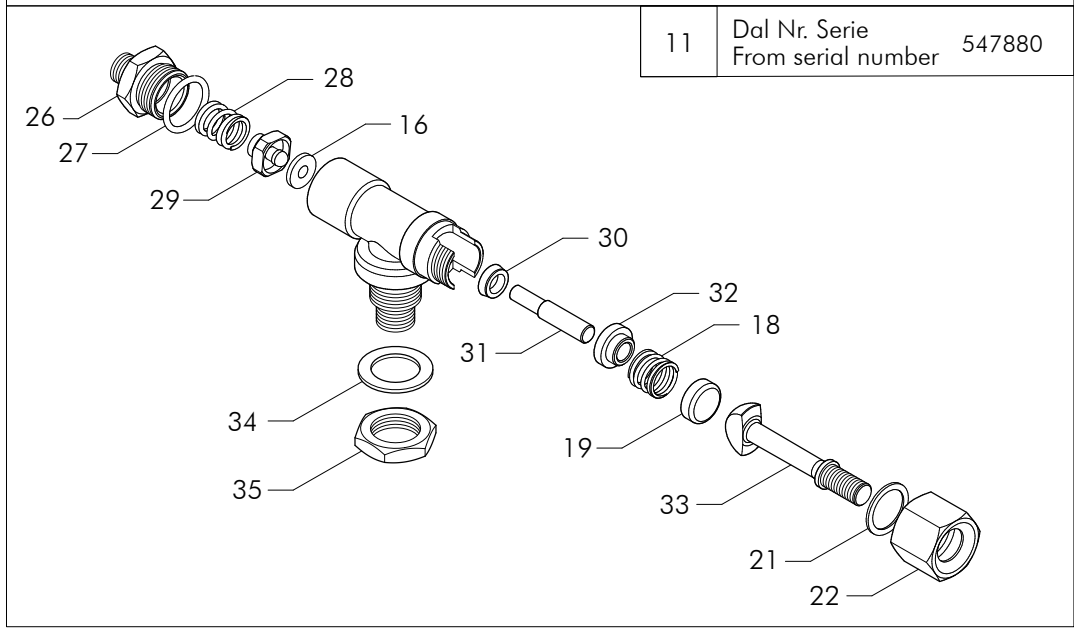

VAPORE - STEAM - VAPEUR - DAMPF

Pos	Cod.	Denominazione - IT -	Denomination - EN -	Denomination - FR -	Denomination - DE -
1	WY25763163	TUBO VAPORE D.10 INOX SPRZ.4 FORI	STEAM PIPE ASSEMBLY D.10 S.STEEL	TUYAU VAPEUR D.10 INOX	DAMPFROHRSATZ D.10 STAHL
2	WY25763074	SPRUZZATORE VAPORE INOX TUBO D.10 4 FORI	S.STEEL STEAM SPRAYER D.10 4 FORI	PULVERISATEUR VAPEUR D.10 4 FORI	INNENSPRITZDUSE D.10 4 FORI
3	WY12662	GUARNIZIONE ALL.SPRUZZATORE VAP.INOX D.10	ALUM.SEAL FOR ST.STEEL STEAM	JOINT ALU GICLEUR VAP. INOX D.10	ALUMINIUMDICHT.DAMPFSTR.EDELSTAHL D.10
4	WY15296001	GOMMINO ANTISCOTTAURA D.10	ANTI-BURNING RUBBER EL. FOR STEAM PIPE	ELEMENT ANTI-BRULURE POUR TUYAU VAP.D10	GUMMI GEGEN VERBRENNUNGEN F. DAMPFROHR
5	WY12661	GUARNIZIONE OR CON LUNETTA P.MOLLA	OR REST FOR ST.STEEL STEAM PIPE	OR LUNETTE P.RESSORT TUYAU VAP. INOX	HALBE OR-DICHT.F.FEDER DAMPFROHR ED
6	WY23260018	RONDELLA ELASTICA D-14,2 Sp.1	WASHER D-14,2	RONDELLE D-14,2	SCHEIBE D-14,2
7	WY10465001	MOLLA De 11,4 Df1,7 AISI 302	STEAM SPRING S.STEEL	RESSORT AISI	DAMPF HAHNFEDEN STAHL
8	WY12010	GUARNIZIONE TEFLON ACQUA/VAPORE 20x17x2	PIPE GASKET TEFLON 20x17x2	JOINT TUYAU TEFLON EAU/VAP TEFLON	TEFLON-DICHTUNG WASSER/VAP 20x17x2
9	WY15259005	SOFFIETTO	BELLOWS Q 55X20X7	SOUFFLET	BALG
10	WY20233013	RUBINETTO A LEVA SENZA MANOPOLA	FAUCET LEVER	ROBINET LEVIER	WASSERHAHN HEBEL
11	WY20233018	RUBINETTO A LEVA -12-	LEVER STEAM TAP	ROBINET LEVIER	WASSERHAHN HEBEL
12	WY52004400	TUBO D-8 L.320	TUBE D-8 L.320 W373	TUYAU D-8 L.320 W373	ROHR D-8 L.320 W373
13	WY52004402	TUBO D-8 L.300	TUBE D-8 2GR W375	TUYAU D-8 L.300 2GR 375	ROHR D-8 2GR W375
14	WY12012009	GUARNIZIONE TEFLON	GASKET TEFLON	JOINT TEFLON	TEFLON-DICHTUNG
15	WY10452049	MOLLA PISTONCINO	SPRING	RESSORT	FEDER
16	WY12204051	GUARNIZIONE	GASKET	JOINT	DICHTUNG
17	WY12012010	GUARNIZIONE TEFLON CONICA	GASKET TEFLON	JOINT TEFLON	TEFLON-DICHTUNG
18	WY10452050	MOLLA	SPRING	RESSORT	FEDER
19	WY25385051	CAPPUCCIO SEDE MOLLA	HOOD SPRING SEAT	CHAPEAU SIEGE DU RESSORT	HOOD FEDERTELLER
20	WY25309051	ASTA RUBINETTO A LEVA	TAP SHAFT	TIGE ROBINET	HAHNSTANGE
21	WY25655050	RONDELLA SPESSORE DADO	BUSHEL	JOINT	DICHTUNG
22	WY25385050	DADO	NUT	ECROU	MUTTER
23	WY25384003	DADO 18x1.5 OTTONE RUBINETTO A LEVA	BRASS NUT 18x1.5	ECROU LAITON 18x1.5	MESSING-MUTTER 18x1.5
24	WY12153	GUARNIZIONE RAME 1/4 17x13.3x1.5	GASKET 1/4 17x13.3x1.5 COPPER	JOINT CUIVRE 1/4 17x13.3x1.5	KUPFERDICHTUNG 1/4 17x13.3x1.5
25	WY257397	RACC.DRITTO 3/8x1/4CON TUBO H20/VAP	STRAIGHT FIXING. 3/8x1/4 TUBE W/S	RACCORD DROIT 3/8x1/4 TUBE EAU/VAP.	ANSCHLUSSSTUCK 3/8x1/4 MIT ROHR H20
26	WY25678050	RACCORDO 1/4M	CONNECTOR 1/4M	RACCORD 1/4M	ANSCHLUSS 1/4M
27	WY12204050	GUARNIZIONE OR	GASKET OR	JOINT OR	DICHTUNG OR
28	WY10452051	MOLLA PISTONCINO	SPRING	RESSORT	FEDER
29	WY25616050	PISTONCINO	PISTON	PISTON	KOLBEN
30	WY12204052	GUARNIZIONE	GASKET	JOINT	DICHTUNG
31	WY25385052	PERNO RUBINETTO	PIN	PIVOT	STIFT
32	WY15191050	GUIDA TEFLON	GUIDE TEFLON	GLISSIERE TEFLON	SCHIENE TEFLON
33	WY25309050	ASTA RUBINETTO A LEVA	TAF SHAFT	TIGE ROBINET	HAHNSTANGE
34	WY23292005	RONDELLA M24	BUSHEL M24	JOINT M24	DICHTUNG M24
35	WY25384004	DADO OTTONE RUBINETTO A LEVA -12-	BRASS NUT -12-	ECROU LAITON -12-	MESSING-MUTTER -12-