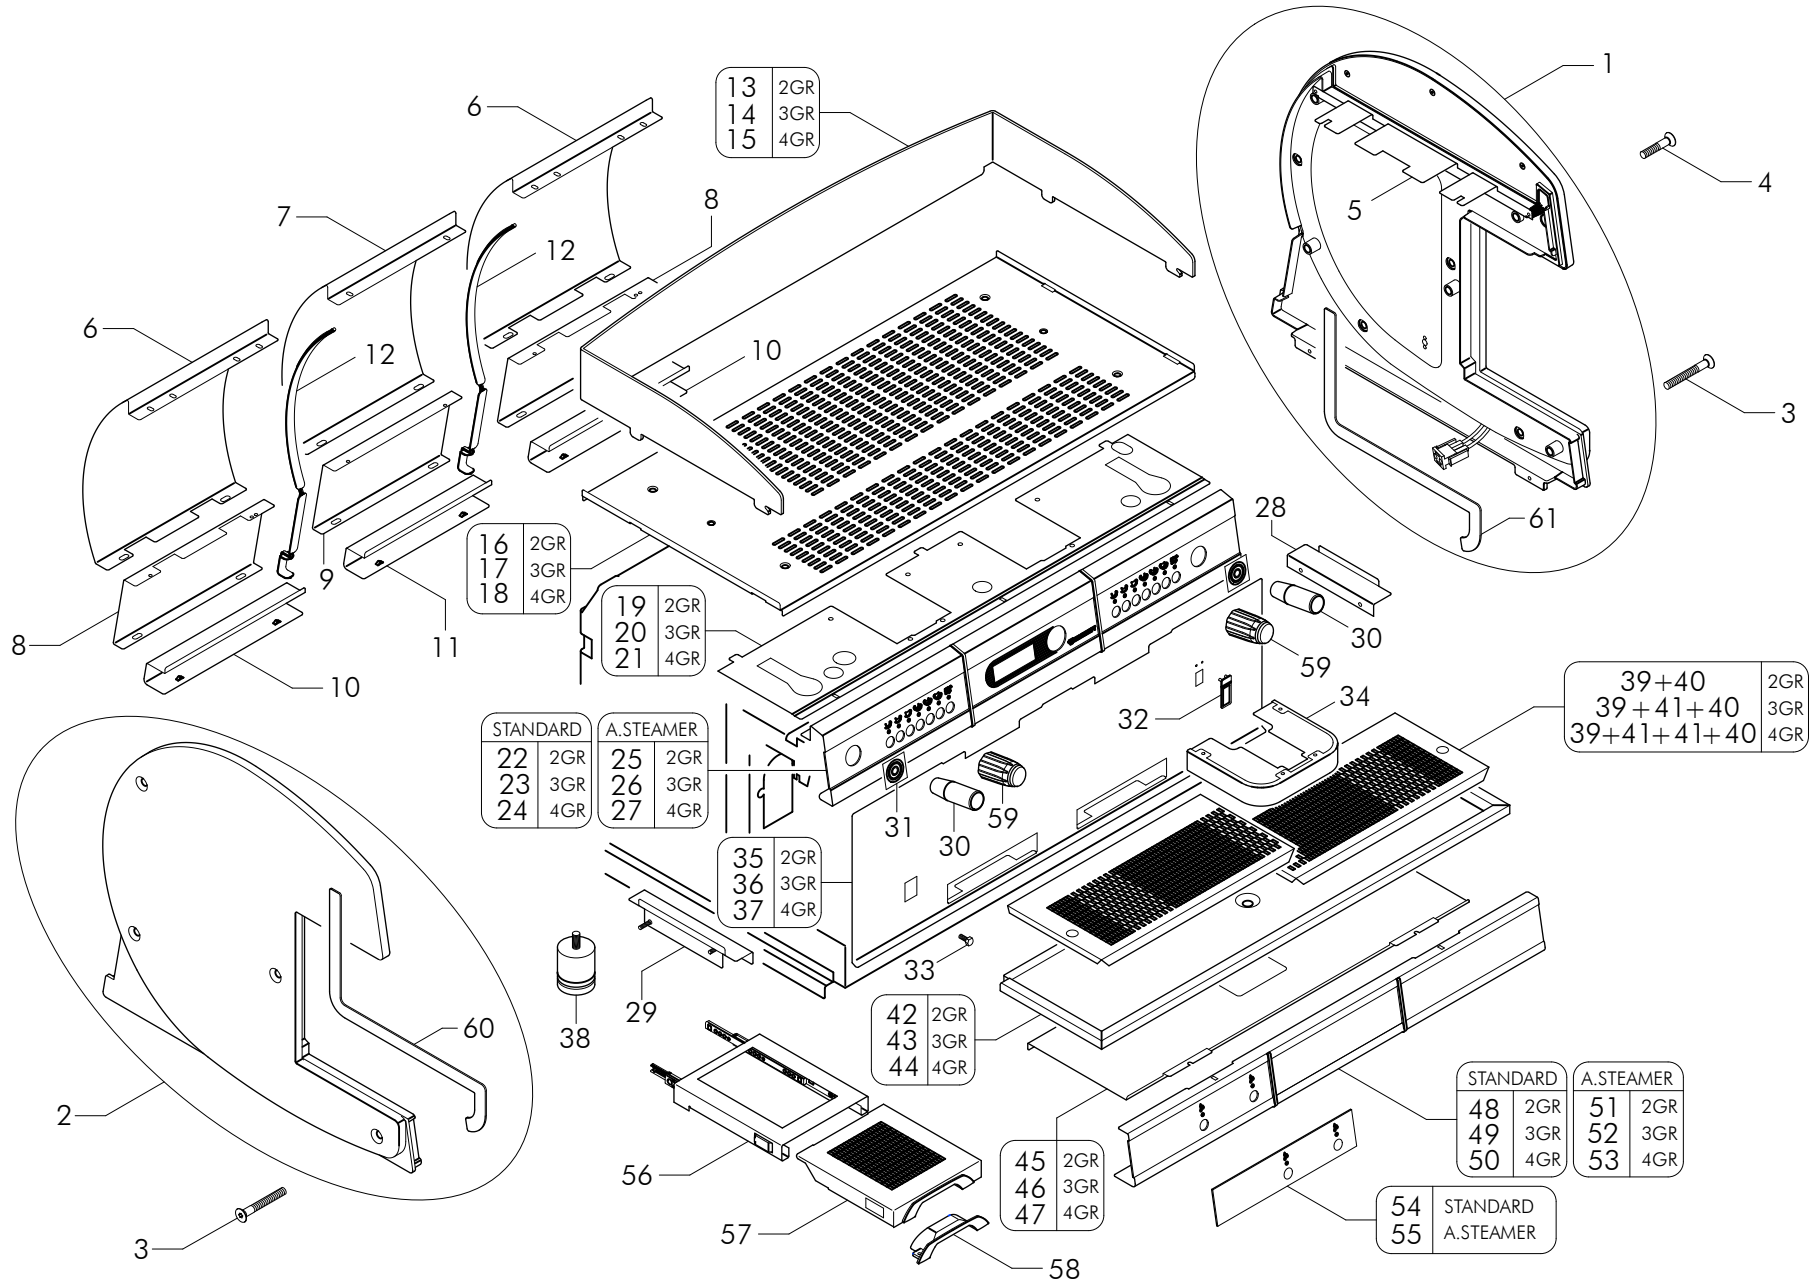

ROSSO - RED - ROUGE - ROT