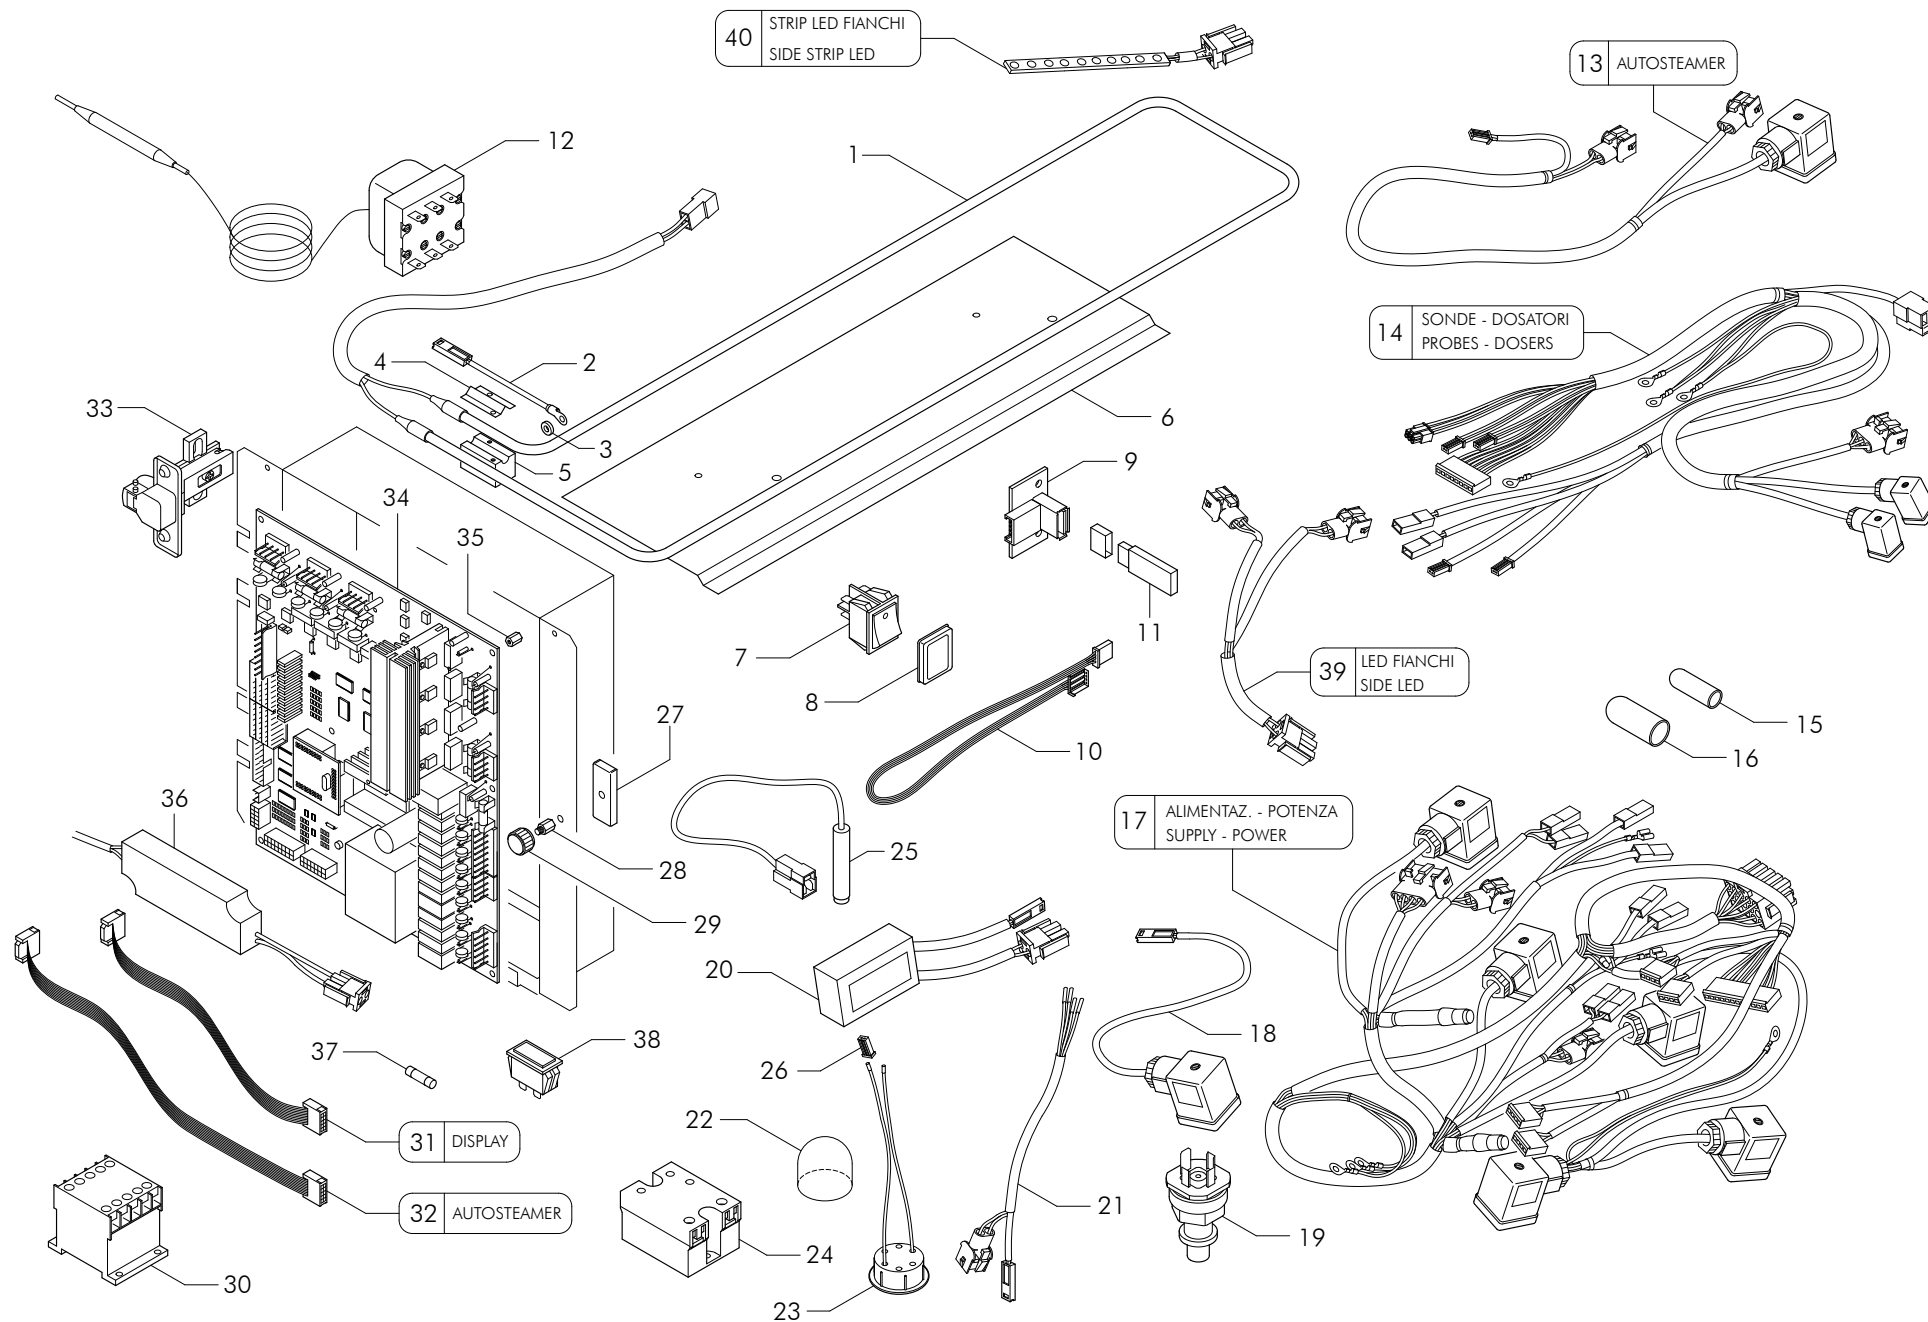

Pos	Cod.	Denominazione - IT -	Denomination - EN -	Denomination - FR -	Denomination - DE -
1	WY17025012	RESISTENZA 2GR 230V 200W SCTE	HEATING ELEMENT 2GR 230V 200W	RESISTANCE 2GR 230V 200W	HEIZKORPER 2GR 230V 200W
1	WY17025014	RESISTENZA 3GR 230V 250W SCTE	HEATING ELEMENT 3GR 230V 250W	RESISTANCE 3GR 230V 250W	HEIZKORPER 3GR 230V 250W
1	WY17025016	RESISTENZA 4GR 230V 300W SCTE	HEATING ELEMENT 4GR 230V 300W	RESISTANCE 4GR 230V 300W	HEIZKORPER 4GR 230V 300W
2	WY20306004	SONDA NTC	NTC PROBE	SONDE NTC	NTC SONDE
3	WY12012	GUARNIZIONE TEFLON 8.5x4x2	GASKET TEFLON 8.5x4x2	JOINT TEFLON 8.5x4x2	DICHTUNG TEFLON 8.5x4x2
4	WY77583100	STAFFA BLOCCHETTO SONDA	BLOCK BRACKET	ETRIER BLOC	ANSCHLAG BUGEL
5	WY25338000	BLOCCHETTO SONDA NTC	PROBE BLOCK NTC	BLOC SONDE NTC	SONDE ANSCHLAG NTC
6	WY77614065	PIASTRA PER RESISTENZA 2GR	HEATING EL. PLATE 2GR	PLAQUE RESISTANCE 2GR	HEIZKORPER PLATTE 2GR
6	WY77614066	PIASTRA PER RESISTENZA 3GR	HEATING EL. PLATE 3GR	PLAQUE RESISTANCE 3GR	HEIZKORPER PLATTE 3GR
6	WY77614067	PIASTRA PER RESISTENZA 4GR	HEATING EL. PLATE 4GR	PLAQUE RESISTANCE 4GR	HEIZKORPER PLATTE 4GR
7	WY18263	INTERRUTTORE BIP. NERO LED LUMIN.ROSSO	BIP. LUMIN. BLACK SWITCH	INTER.BIP.LUMIN. NOIR	ZWEIP.SCHALTER M. SCHWARZ LEUCHTE
8	WY19049	COPERTURA INTERRUTTORE	SWITCH COVER	PROTECTION INTERRUPTEUR	SCHALTER ABD.
9	WY18090105	CIRCUITO STAMPATO PER PRESA USB	PRINTED CIRCUIT FOR USB SOCKET	CIRCUIT IMPRIME POUR PRISE USB	SCHALTERPLATTE FUR USB-BUCHSE
10	WY22628017	CAVO USB 100 CM	USB CABLE 100 CM	CABLE USB 100 CM	KABEL USB 100 CM
11	WY18090106	PENNA USB PROGRAMMAZIONE	USB PEN FOR PROGRAMMING	CLE USB PROGRAMMATION	USB STICK FUR PROGRAMMIERUNG
12	WY56930011	ASSIEME TERMOSTATO EGO UL JUN/2-4GR P4Y/W.	ASSEMBLY THERMOSTAT	ENSEMBLE THERMOSTAT	THERMOSTAT
13	WY22715964	CABLAGGIO AUTOSTEAMER	CABLE AUTOSTEAMER	CABLE AUTOSTEAMER	KABEL AUTOSTEAMER
14	WY22715960	CABLAGGIO SONDE-DOSATORI 2GR	CABLE PROBE-DOSERS 2GR	CABLE SONDE-DOSEURS 2GR	KABEL SONDE-DOSIERER 2GR
14	WY22715961	CABLAGGIO SONDE-DOSATORI 3GR	CABLE PROBE-DOSERS 3GR	CABLE SONDE-DOSEURS 3GR	KABEL SONDE-DOSIERER 3GR
14	WY22715962	CABLAGGIO SONDE-DOSATORI 4GR	CABLE PROBE-DOSERS 4GR	CABLE SONDE-DOSEURS 4GR	KABEL SONDE-DOSIERER 4GR
15	WY15048501	CAPPUCCIO EPDM 12,20x38,11	HOOD 12,20x38,11	HOUSSE 12,20x38,11	HAUBE 12,20x38,11
16	WY15048500	CAPPUCCIO SILICONE 17,45x44,45	SILICONE HOOD 17,45x44,45	HOUSSE SILICONE 17,45x44,45	SILIKON HAUBE 17,45x44,45
17	WY22715940	CABLAGGIO ALIMENTAZIONE-POTENZA 2GR 1PH D4	CABLE SUPPLY-POWER 2GR 1PH D4	CABLE ALIMENTATION-PUISSANCE 2GR 1PH D4	KABEL VERSORGUNG-LEISTUNGEN 2GR 1PH D4
17	WY22715941	CABLAGGIO ALIMENTAZIONE-POTENZA 2GR 1PH UL	CABLE SUPPLY-POWER 2GR 1PH UL	CABLE ALIMENTATION-PUISSANCE 2GR 1PH UL	KABEL VERSORGUNG-LEISTUNGEN 2GR 1PH UL
17	WY22715942	CABLAGGIO ALIMENTAZIONE-POTENZA 2GR 3PH+N	CABLE SUPPLY-POWER 2GR 3PH+N	CABLE ALIMENTATION-PUISSANCE 2GR 3PH+N	KABEL VERSORGUNG-LEISTUNGEN 2GR 3PH+N
17	WY22715943	CABLAGGIO ALIMENTAZIONE-POTENZA 3GR 1PH	CABLE SUPPLY-POWER 3GR 1PH	CABLE ALIMENTATION-PUISSANCE 3GR 1PH	KABEL VERSORGUNG-LEISTUNGEN 3GR 1PH
17	WY22715944	CABLAGGIO ALIMENTAZIONE-POTENZA 3GR 1PH UL	CABLE SUPPLY-POWER 3GR 1PH UL	CABLE ALIMENTATION-PUISSANCE 3GR 1PH UL	KABEL VERSORGUNG-LEISTUNGEN 3GR 1PH UL
17	WY22715945	CABLAGGIO ALIMENTAZIONE-POTENZA 3GR 3PH+N	CABLE SUPPLY-POWER 3GR 3PH+N	CABLE ALIMENTATION-PUISSANCE 3GR 3PH+N	KABEL VERSORGUNG-LEISTUNGEN 3GR 3PH+N
17	WY22715948	CABLAGGIO ALIMENTAZIONE-POTENZA 4GR 3PH+N	CABLE SUPPLY-POWER 4GR 3PH+N	CABLE ALIMENTATION-PUISSANCE 4GR 3PH+N	KABEL VERSORGUNG-LEISTUNGEN 4GR 3PH+N
18	WY22715965	CABLAGGIO TRASDUTTORE DI PRESSIONE	PRESSURE TRANSMITTER CABLE	CABLE TRANSMETTEUR DE PRESSION	KABEL DRUCKMESSUMFORMER
19	WY18255050	TRASDUTTORE PRESSIONE POMPA	PUMP PRESSURE TRANSMITTER	TRANSMETTEUR DE PRESSION POMPE	DRUCKMESSUMFORMER PUMP
20	WY18559015	ALIMENTATORE 100V-270V 350mA	POWER UNIT 100V-270V 350mA	ALIMENTATION 100V-270V 350mA	NETZTEIL 100V-270V 350mA
21	WY22715963	CABLAGGIO INTERFACCIA SWITCHING LED	SWITCHING LED INTERFACE CABLE	CABLE INTERFACE SWITCHING LED	KABEL SCHNITTSTELLE SWITCHING LED
21	WY22715969	CABLAGGIO INTERFACCIA SECONDARIO	SWITCHING LED INTERFACE CABLE SECONDARY	CABLE INTERFACE SWITCHING LED SECON	KABEL SCHNITTSTELLE SWITCHING LED
22	WY15048503	CAPPUCCIO EPDM PER LED	HOOD	HOUSSE	HAUBE
23	WY21040005	LAMPADA LED	LED LIGHT	LAMPE LED	LED LAMPE
24	WY18460005	RELAIS STATICO 50A	RELAY 50A	RELAIS STATIQUE 50A	RELAIS 50A
25	WY18255003	SENSORE RILEVATORE DI UMIDITA'	HUMIDITY DETECTOR SENSOR	CAPTEUR HUMIDITE	FEUCHTIGKEIT SENSOR