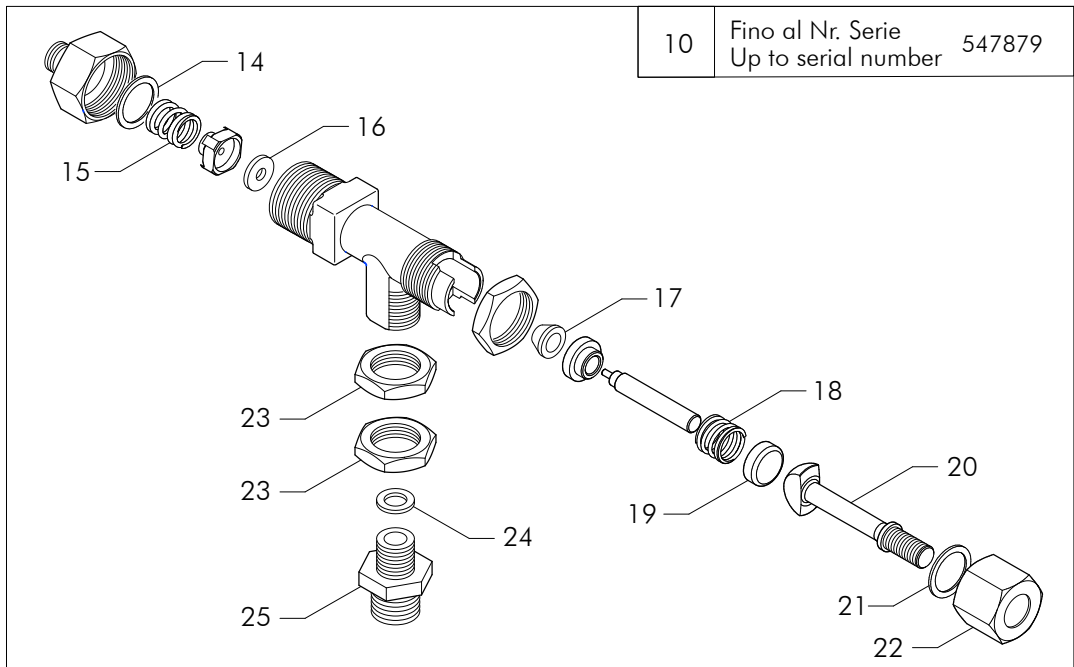

VAPORE - STEAM - VAPEUR - DAMPF

Pos	Cod.	Denominazione - IT -	Denomination - EN -	Denomination - FR -	Denomination - DE -
1	WY25763163	TUBO VAPORE D.10 INOX SPRZ.4 FORI	STEAM PIPE ASSEMBLY D.10 S.STEEL	TUYAU VAPEUR D.10 INOX	DAMPFROHRSATZ D.10 STAHL
2	WY25763074	SPRUZZATORE VAPORE INOX TUBO D.10 4 FORI	S.STEEL STEAM SPRAYER D.10 4 FORI	PULVERISATEUR VAPEUR D.10 4 FORI	INNENSPRITZDUSE D.10 4 FORI
3	WY12662	GUARNIZIONE ALL.SPRUZZATORE VAP.INOX D.10	ALUM.SEAL FOR ST.STEEL STEAM	JOINT ALU GICLEUR VAP. INOX D.10	ALUMINIUMDICHT.DAMPFSTR.EDELSTAHL D.10
4	WY15296001	GOMMINO ANTISCOTTAURA D.10	ANTI-BURNING RUBBER EL. FOR STEAM PIPE	ELEMENT ANTI-BRULURE POUR TUYAU VAP.D10	GUMMI GEGEN VERBRENNUNGEN F. DAMPFROHR
5	WY12661	GUARNIZIONE OR CON LUNETTA P.MOLLA	OR REST FOR ST.STEEL STEAM PIPE	OR LUNETTE P.RESSORT TUYAU VAP. INOX	HALBE OR-DICHT.F.FEDER DAMPFROHR ED
6	WY23260018	RONDELLA ELASTICA D-14,2 Sp.1	WASHER D-14,2	RONDELLE D-14,2	SCHEIBE D-14,2
7	WY10465001	MOLLA De 11,4 Df1,7 AISI 302	STEAM SPRING S.STEEL	RESSORT AISI	DAMPF HAHNFEDEN STAHL
8	WY12010	GUARNIZIONE TEFLON ACQUA/VAPORE 20x17x2	PIPE GASKET TEFLON 20x17x2	JOINT TUYAU TEFLON EAU/VAP TEFLON	TEFLON-DICHTUNG WASSER/VAP 20x17x2
9	WY15259005	SOFFIETTO	BELLOWS Q 55X20X7	SOUFFLET	BALG
10	WY20233013	RUBINETTO A LEVA SENZA MANOPOLA	FAUCET LEVER	ROBINET LEVIER	WASSERHAHN HEBEL
11	WY20233018	RUBINETTO A LEVA -12-	LEVER STEAM TAP	ROBINET LEVIER	WASSERHAHN HEBEL
12	WY52004400	TUBO D-8 L.320	TUBE D-8 L.320 W373	TUYAU D-8 L.320 W373	ROHR D-8 L.320 W373
13	WY52004402	TUBO D-8 L.300	TUBE D-8 2GR W375	TUYAU D-8 L.300 2GR 375	ROHR D-8 2GR W375
14	WY12012009	GUARNIZIONE TEFLON	GASKET TEFLON	JOINT TEFLON	TEFLON-DICHTUNG
15	WY10452049	MOLLA PISTONCINO	SPRING	RESSORT	FEDER
16	WY12204051	GUARNIZIONE	GASKET	JOINT	DICHTUNG
17	WY12012010	GUARNIZIONE TEFLON CONICA	GASKET TEFLON	JOINT TEFLON	TEFLON-DICHTUNG
18	WY10452050	MOLLA	SPRING	RESSORT	FEDER
19	WY25385051	CAPPUCCIO SEDE MOLLA	HOOD SPRING SEAT	CHAPEAU SIEGE DU RESSORT	HOOD FEDERTELLER
20	WY25309051	ASTA RUBINETTO A LEVA	TAP SHAFT	TIGE ROBINET	HAHNSTANGE
21	WY25655050	RONDELLA SPESSORE DADO	BUSHEL	JOINT	DICHTUNG
22	WY25385050	DADO	NUT	ECROU	MUTTER
23	WY25384003	DADO 18x1.5 OTTONE RUBINETTO A LEVA	BRASS NUT 18x1.5	ECROU LAITON 18x1.5	MESSING-MUTTER 18x1.5
24	WY12153	GUARNIZIONE RAME 1/4 17x13.3x1.5	GASKET 1/4 17x13.3x1.5 COPPER	JOINT CUIVRE 1/4 17x13.3x1.5	KUPFERDICHTUNG 1/4 17x13.3x1.5
25	WY257397	RACC.DRITTO 3/8x1/4CON TUBO H20/VAP	STRAIGHT FIXING. 3/8x1/4 TUBE W/S	RACCORD DROIT 3/8x1/4 TUBE EAU/VAP.	ANSCHLUSSSTUCK 3/8x1/4 MIT ROHR H20
26	WY25678050	RACCORDO 1/4M	CONNECTOR 1/4M	RACCORD 1/4M	ANSCHLUSS 1/4M
27	WY12204050	GUARNIZIONE OR	GASKET OR	JOINT OR	DICHTUNG OR
28	WY10452051	MOLLA PISTONCINO	SPRING	RESSORT	FEDER
29	WY25616050	PISTONCINO	PISTON	PISTON	KOLBEN
30	WY12204052	GUARNIZIONE	GASKET	JOINT	DICHTUNG
31	WY25385052	PERNO RUBINETTO	PIN	PIVOT	STIFT
32	WY15191050	GUIDA TEFLON	GUIDE TEFLON	GLISSIERE TEFLON	SCHIENE TEFLON
33	WY25309050	ASTA RUBINETTO A LEVA	TAF SHAFT	TIGE ROBINET	HAHNSTANGE
34	WY23292005	RONDELLA M24	BUSHEL M24	JOINT M24	DICHTUNG M24
35	WY25384004	DADO OTTONE RUBINETTO A LEVA -12-	BRASS NUT -12-	ECROU LAITON -12-	MESSING-MUTTER -12-