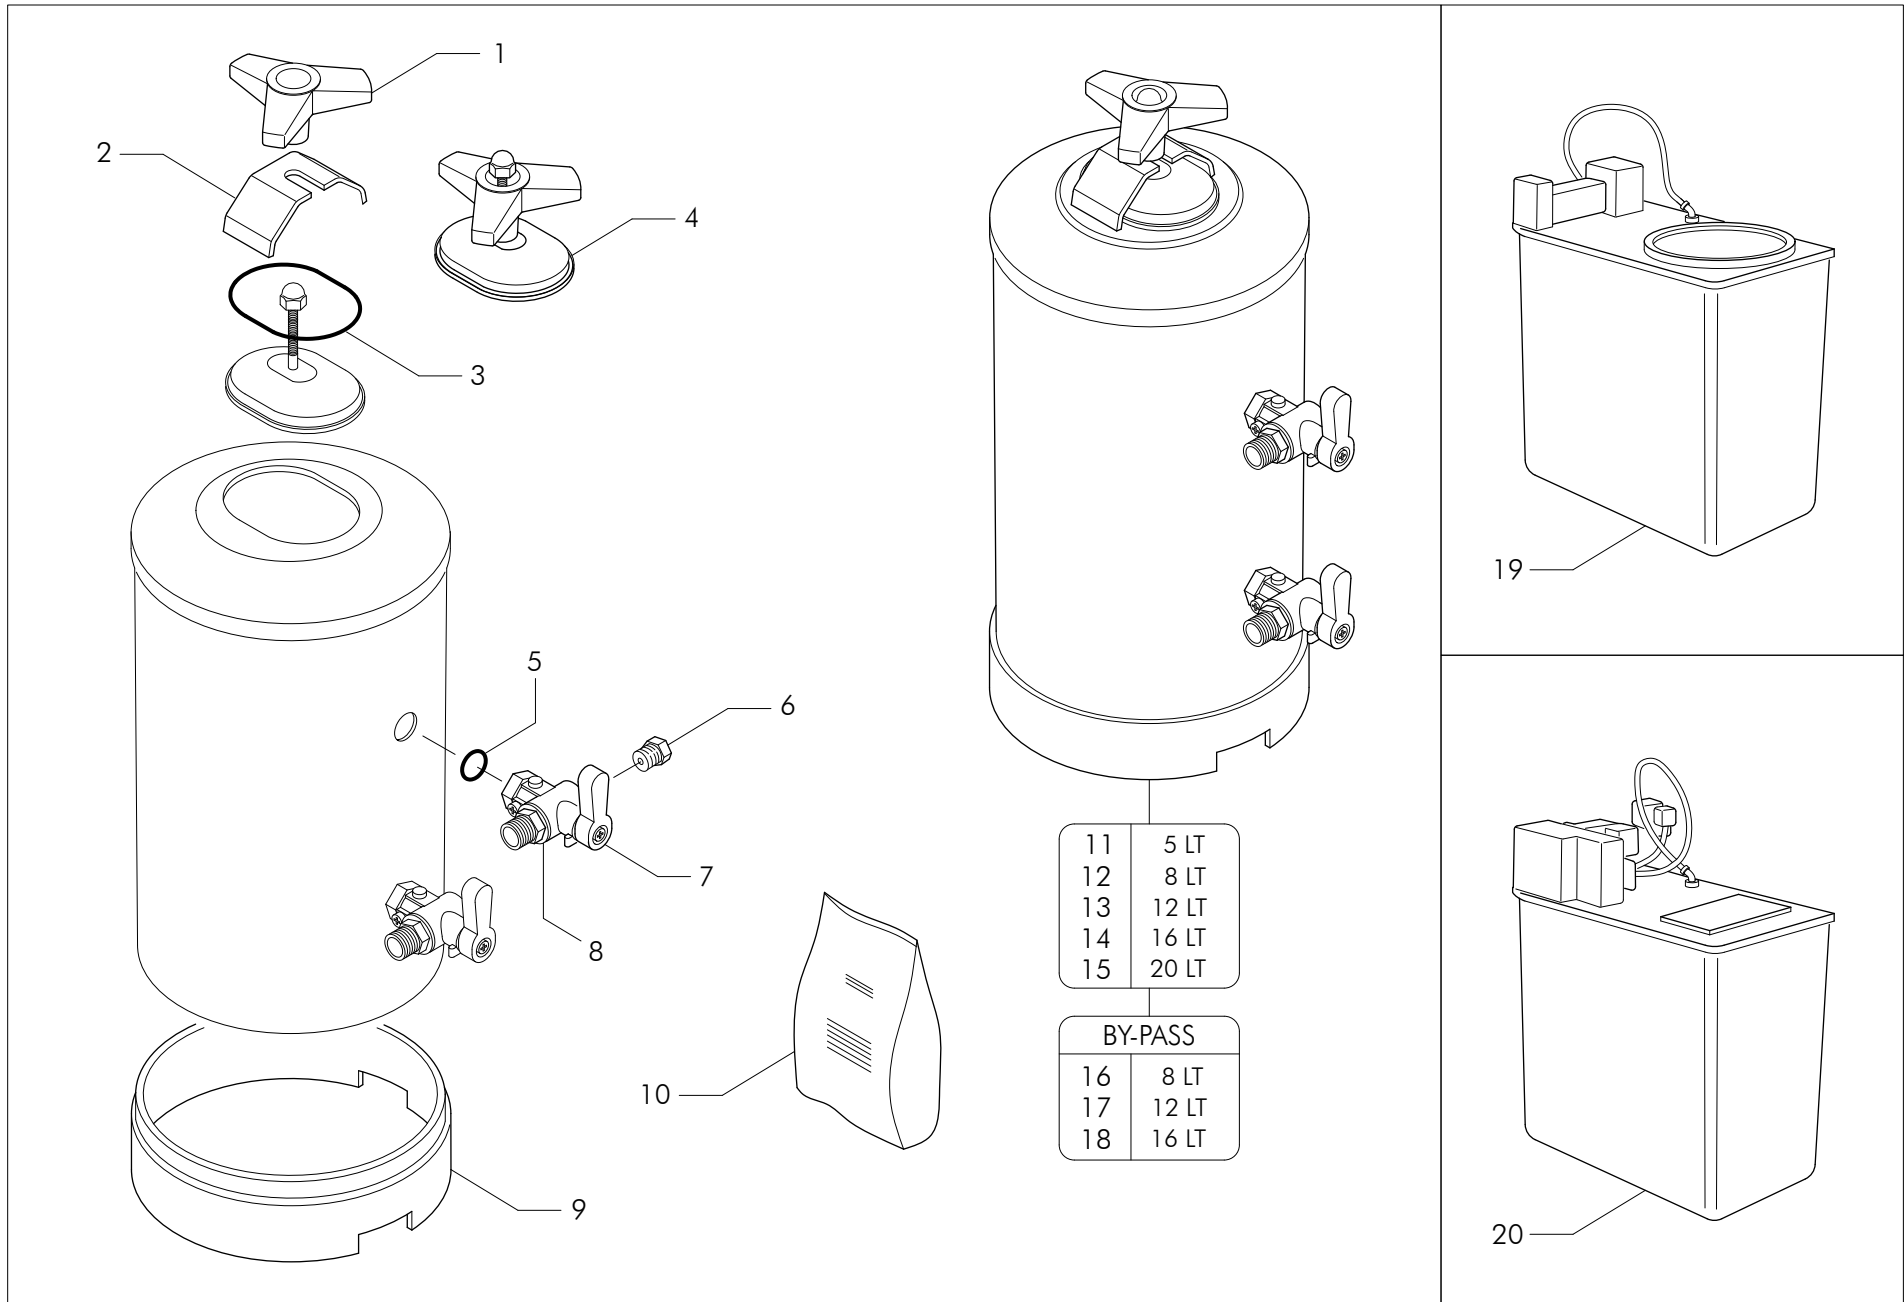

GRUPPO Ø52 - GROUP Ø52 - GROUPE Ø52 - GRUPPE Ø52

GRUPPO Ø58 - GROUP Ø58 - GROUPE Ø58 - GRUPPE Ø58

Pos	Cod.	Denominazione - IT -	Denomination - EN -	Denomination - FR -	Denomination - DE -
1	WY83270078R	PORTAFILTRO -05- 1 TAZZA	FILTER HOLDER BLACK COVER -05- 1 CUP	PORTE-FILTRE -05- 1 TASSE NOIR	FILTERGRIFF -05- 1 TASSE SCHWARZ
2	WY15263022	TAPPO WEGA MANOPOLA PORTAFILTRO -11- CROMA	KNOB CAP	BOUCHON	KORKEN
3	WY27144003	FILTRO INOX 1 TAZZA	1 CUP STAINLESS STEEL FILTER	FILTRE INOX 1 TASSE	EDELSTAHL-FILTER 1 TASSE
4	WY27255000	MOLLA FERMAFILTRO	FILTER HOLDER SPRING	RESSORT BLOCAGE-FILTRE	FILTERHALTEFEDER
5	WY27032001	BECCUCCIO 1 TAZZA	SPOUT 1 CUP	BEC 1 TASSE	AUSGUSS 1 TASSE
6	WY27175001	FILTRO 2 TAZZE CIECO	BLIND FILTER 2 CUPS	FILTRE 2 TASSES AVEUGLE	GESCHLOSSENER FILTER 2 TASSEN
7	WY83270079R	PORTAFILTRO -05- 2 TAZZE	FILTER HOLDER BLACK -05- 2 CUPS	PORTE-FILTRE -05- 2 TASSES NOIR	FILTERGRIFF -05- 2 TASSEN SCHWARZ
8	WY27175000	FILTRO 2 TAZZE	2 CUPS FILTER	FILTRE 2 TASSES	FILTER 2 TASSEN
9	WY27042001	BECCUCCIO 2 TAZZE	SPOUT 2 CUPS	BEC 2 TASSES	AUSGUSS 2 TASSEN
10	WY83270076R	PORTAFILTRO COP.NERA 1 TAZZA	FILTER HOLDER 1 CUP	PORTE-FILTRE 1 TASSE	FILTERGRIFF 1 TASSE
11	WY27142	FILTRO INOX 1 TAZZA E/61 H.24	E/61 1 CUP S.STEEL FILTER H.24	FILTRE INOX 1 TASSE E/61 H.24	EDELSTAHL-FILTER 1 TASSE E/61 H.24
12	WY27254	MOLLA FERMAFILTRO	FILTER CLAMP SPRING	RESSORT BLOCAGE-FILTRE	FILTERHALTEFEDER
13	WY27173	FILTRO INOX 2 TAZZE CIECO	2 CUPS STAINLESS STEEL BLIND FILTER	FILTRE INOX 2 TASSES AVEUGLE	GESCHLOSSENER FILTER 2 TASSEN
14	WY83270077R	PORTAFILTRO COP.NERA 2 TAZZE	FILTER HOLDER 2 CUPS	PORTE-FILTRE 2 TASSES	FILTERGRIFF 2 TASSEN
15	WY27171	FILTRO INOX 2 TAZZE H.24,5 E/61	E/61 2 CUPS S.STEEL FILTER H.24,5	FILTRE INOX 2 TASSES E/61 H.24,5	EDELSTAHL-FILTER 2 TASSEN E/61 H.24,5